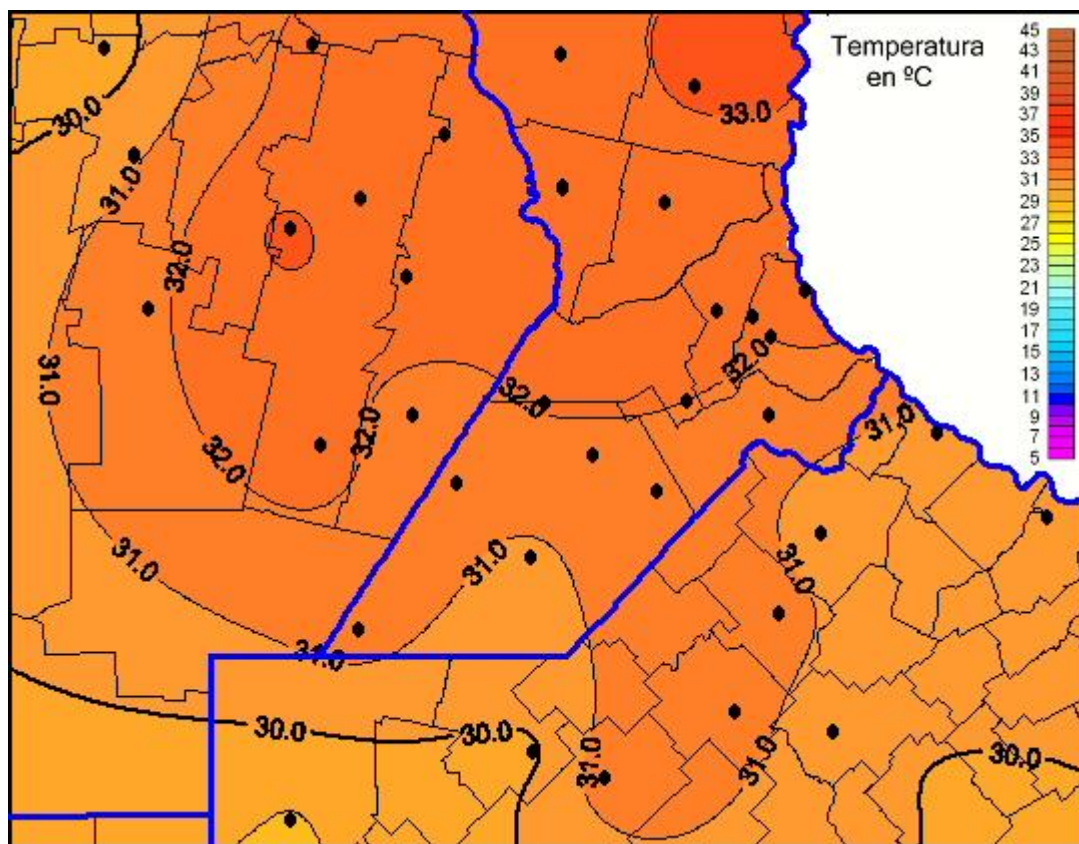

Temperaturas Máximas

Mapa de temperaturas máximas de las últimas 24 horas.
(Desde las 8:00AM hasta las 8:00AM). Se actualiza a las 10:00hs.