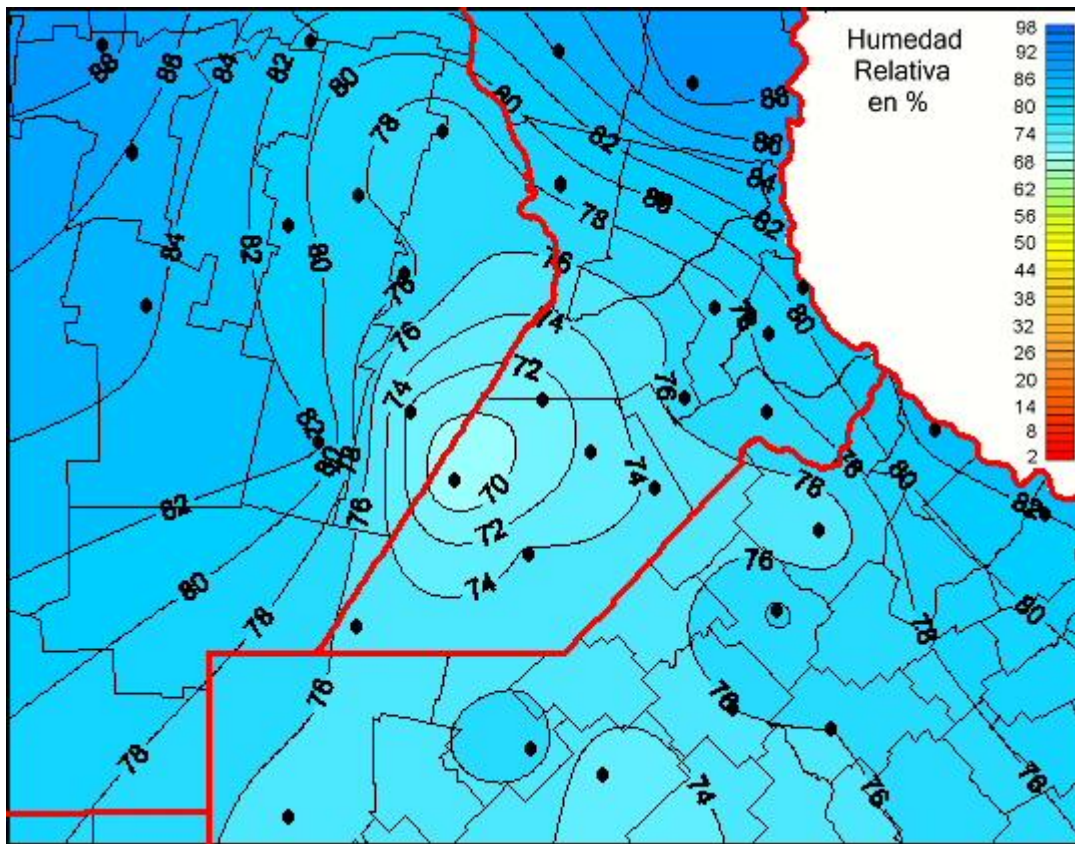

Humedad Relativa

Mapa de humedad relativa de las últimas 24 horas.
(Desde las 8:00AM hasta las 8:00AM). Se actualiza a las 10:00hs.