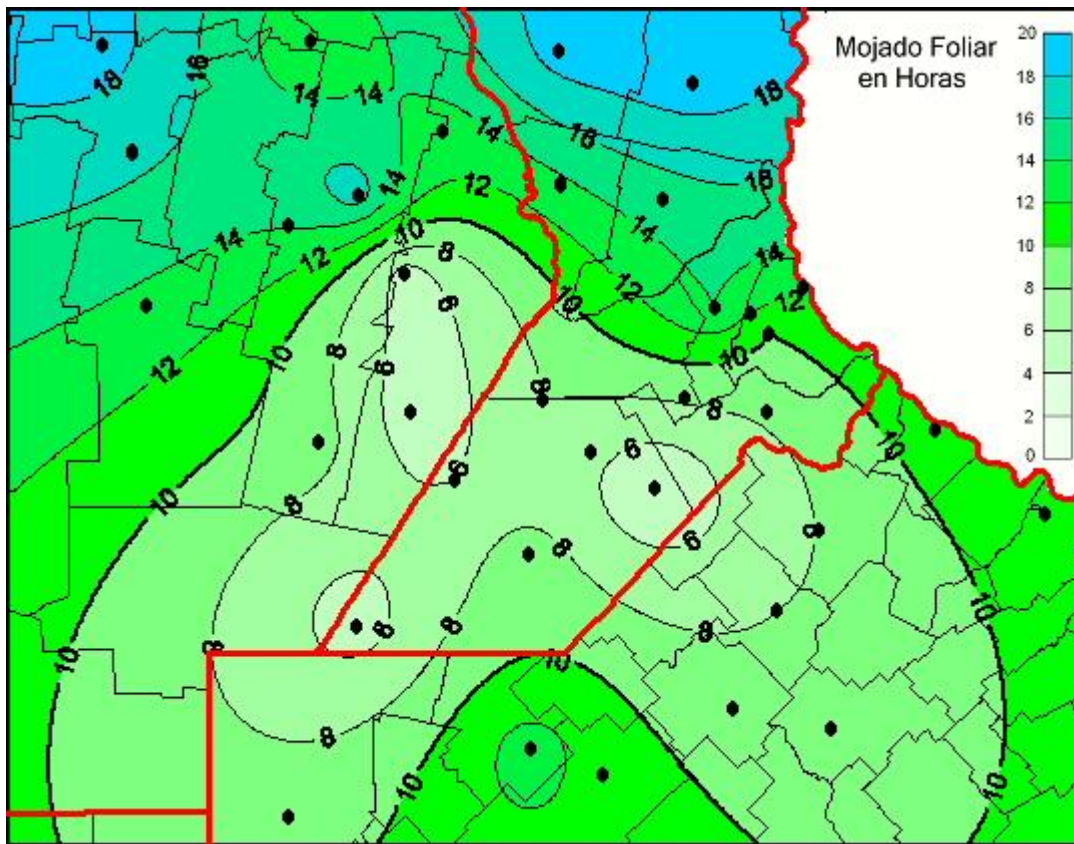

Humedad de Hoja

Mapa de humedad de hoja de las las últimas 24 horas.
(Desde las 8:00AM hasta las 8:00AM). Se actualiza a las 10:00hs.