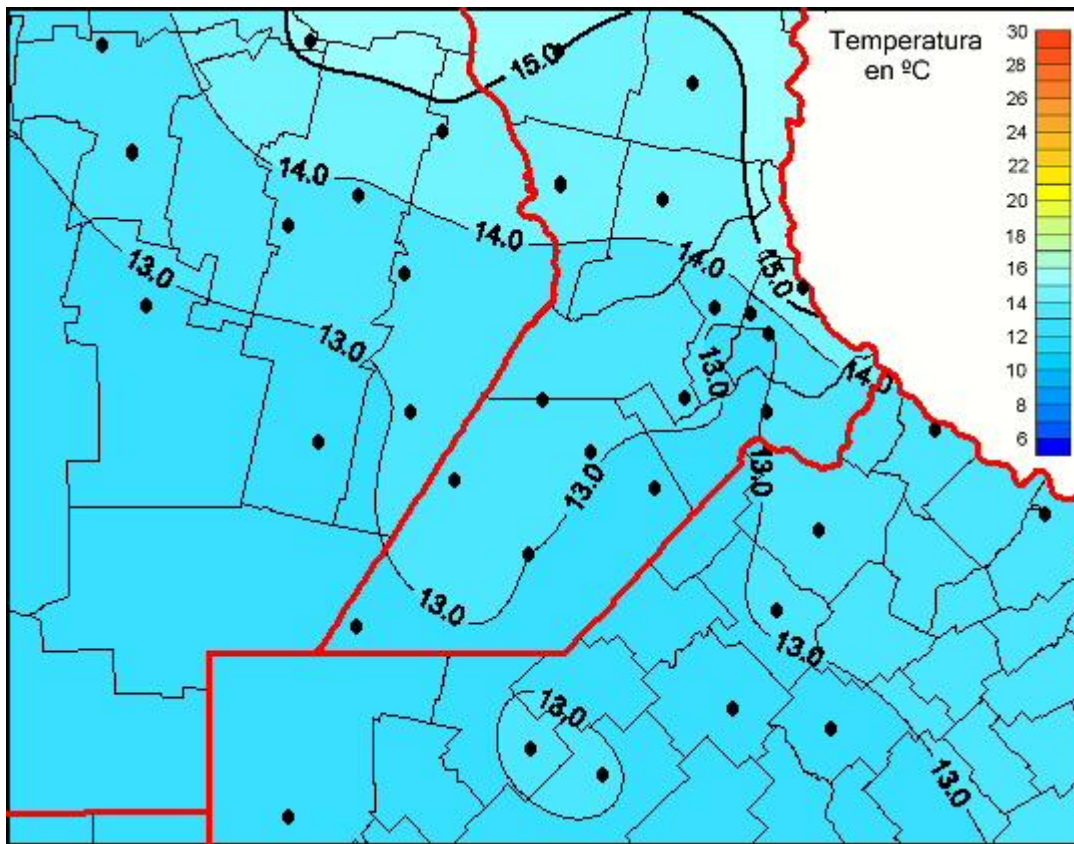

Temperaturas Medias

Mapa de temperaturas medias de las las últimas 24 horas.
(Desde las 8:00AM hasta las 8:00AM). Se actualiza a las 10:00hs.