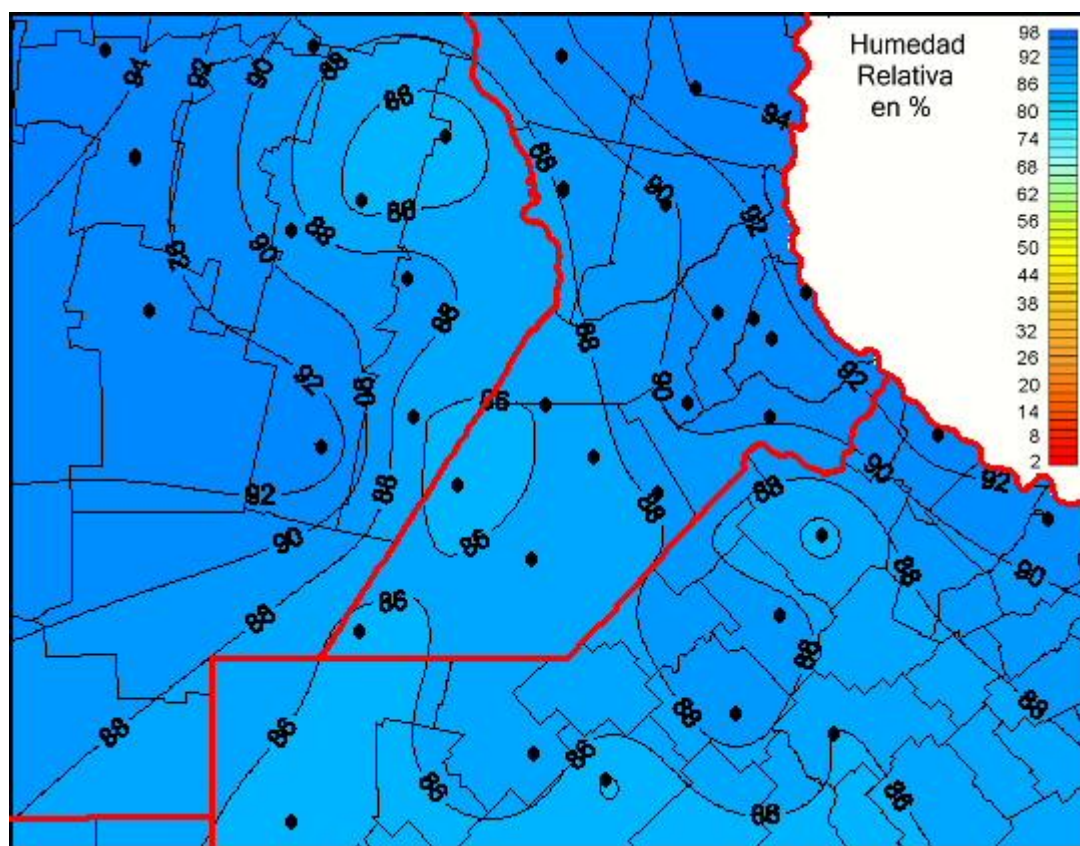

## Humedad Relativa

Mapa de humedad relativa de las últimas 24 horas.  
(Desde las 8:00AM hasta las 8:00AM). Se actualiza a las 10:00hs.