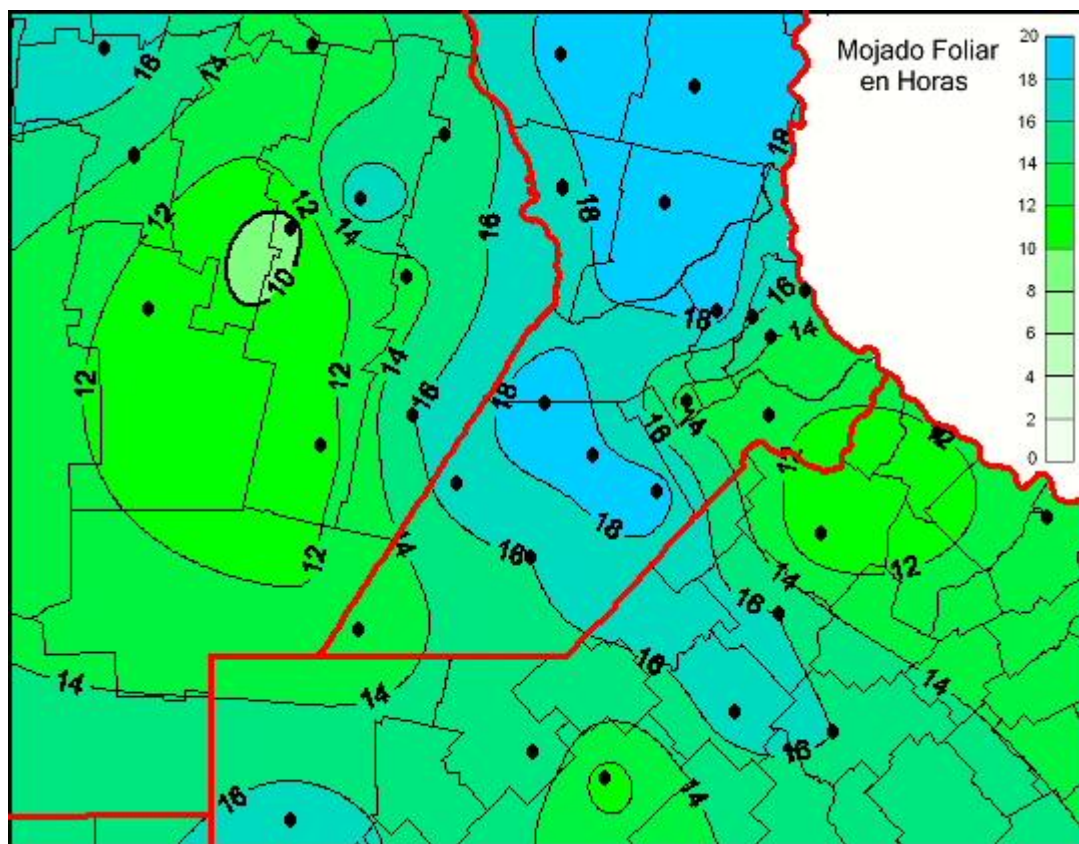

## Humedad de Hoja

Mapa de humedad de hoja de las las últimas 24 horas.  
(Desde las 8:00AM hasta las 8:00AM). Se actualiza a las 10:00hs.