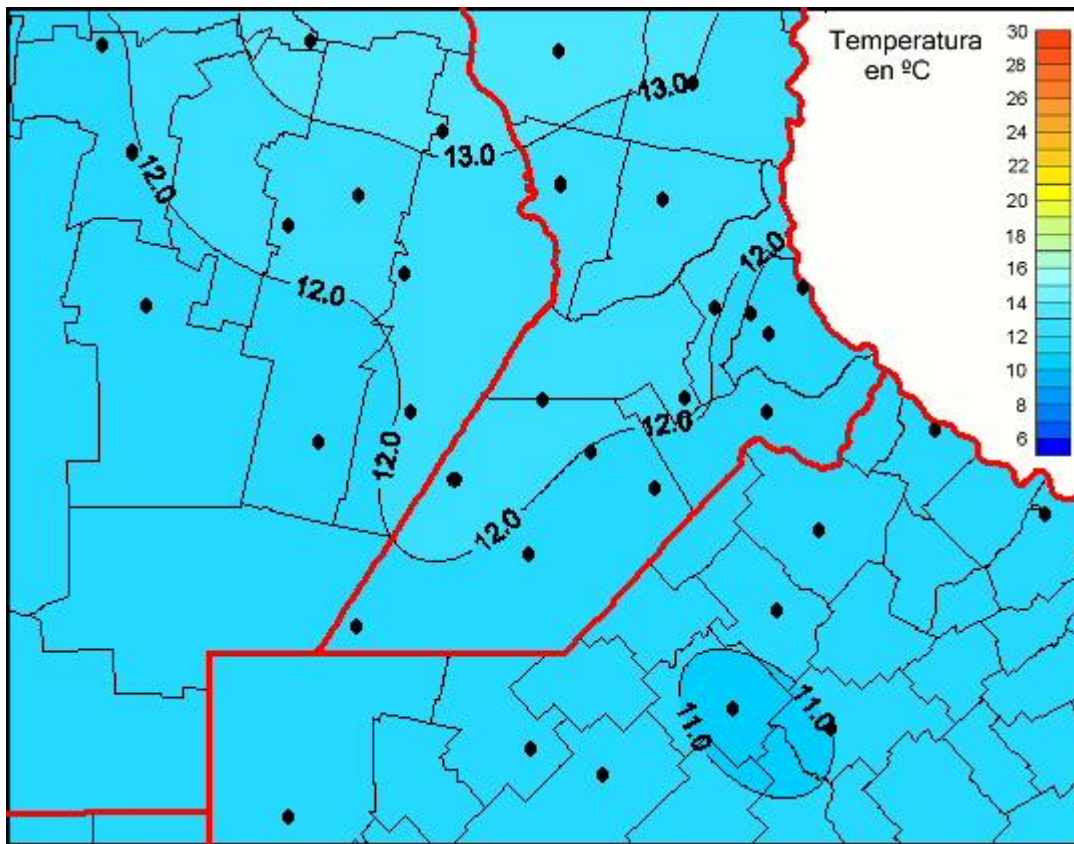

Temperaturas Medias

Mapa de temperaturas medias de las las últimas 24 horas.
(Desde las 8:00AM hasta las 8:00AM). Se actualiza a las 10:00hs.