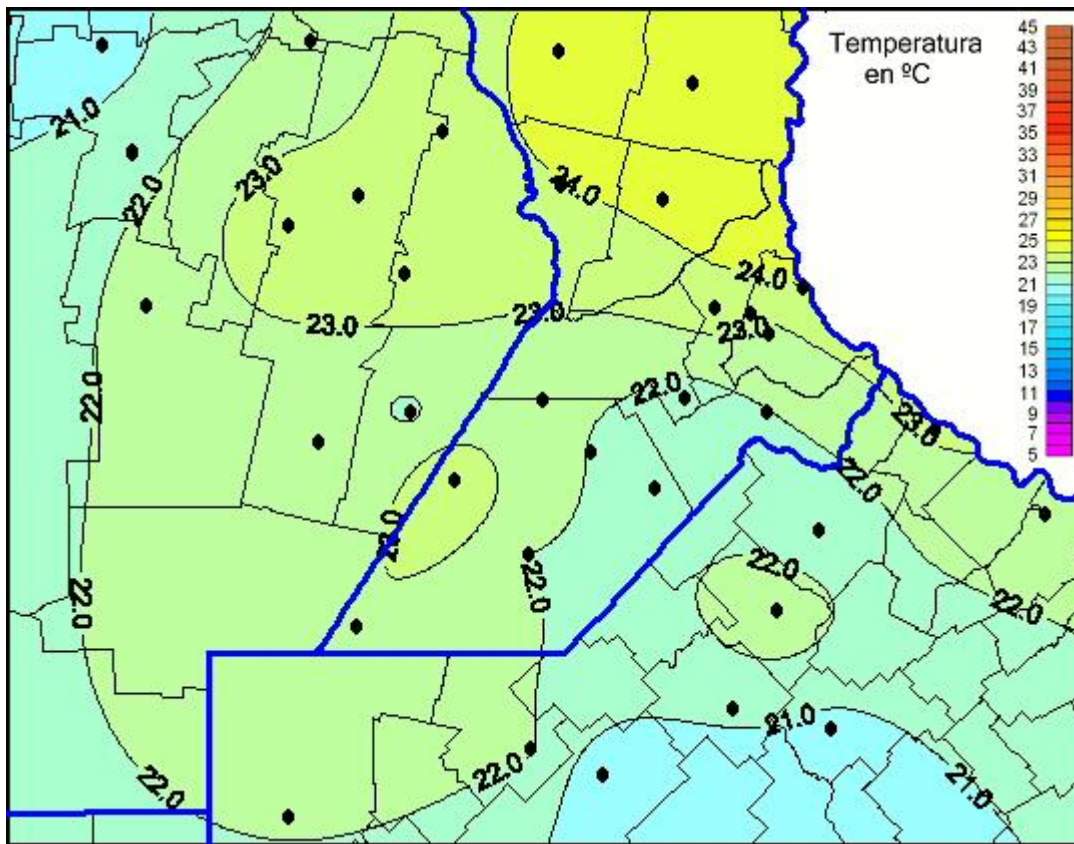

Temperaturas Máximas

Mapa de temperaturas máximas de las últimas 24 horas.
(Desde las 8:00AM hasta las 8:00AM). Se actualiza a las 10:00hs.