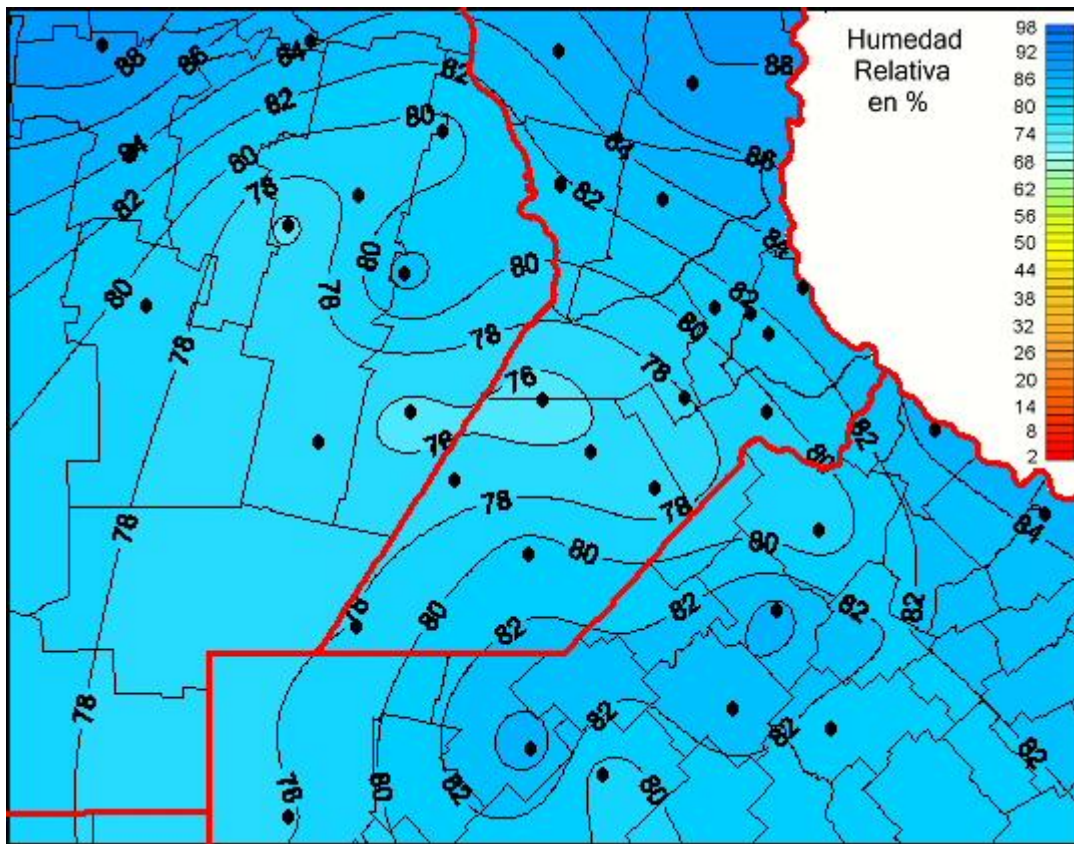

## Humedad Relativa

Mapa de humedad relativa de las últimas 24 horas.  
(Desde las 8:00AM hasta las 8:00AM). Se actualiza a las 10:00hs.