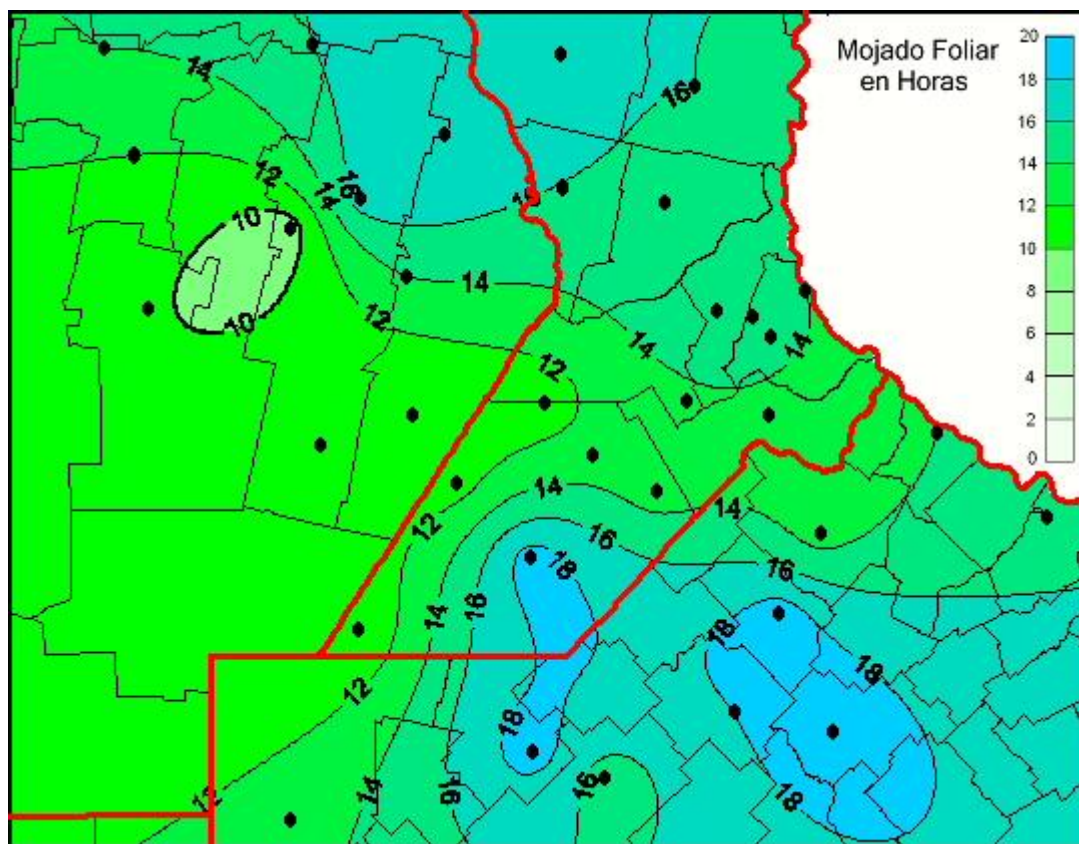

## Humedad de Hoja

Mapa de humedad de hoja de las últimas 24 horas.  
(Desde las 8:00AM hasta las 8:00AM). Se actualiza a las 10:00hs.