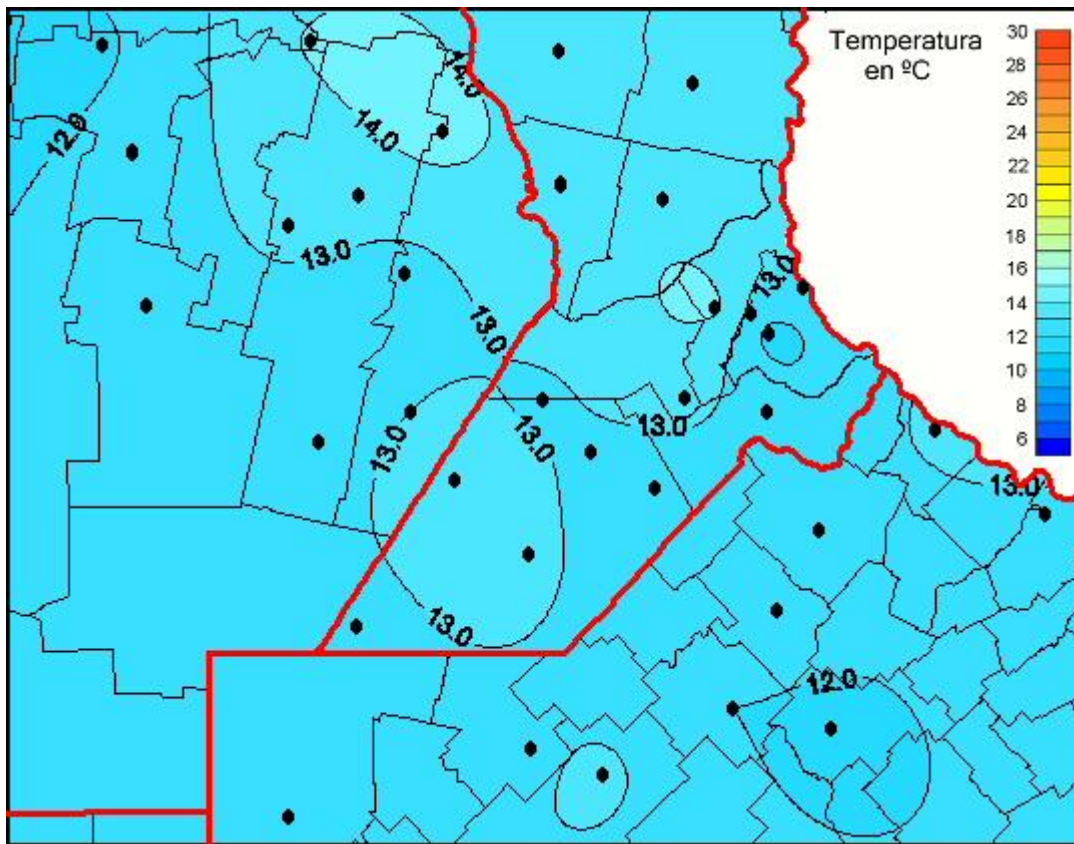

# Temperaturas Medias

Mapa de temperaturas medias de las últimas 24 horas.  
(Desde las 8:00AM hasta las 8:00AM). Se actualiza a las 10:00hs.