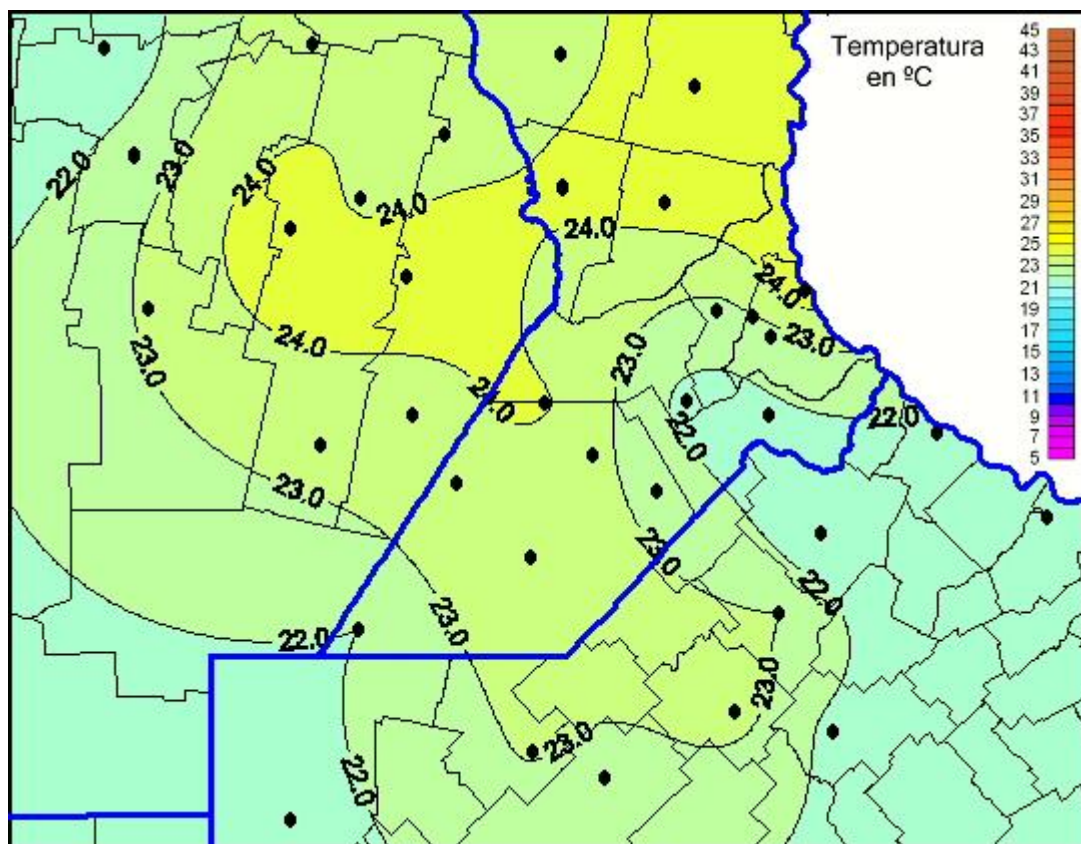

## Temperaturas Máximas

Mapa de temperaturas máximas de las últimas 24 horas.  
(Desde las 8:00AM hasta las 8:00AM). Se actualiza a las 10:00hs.