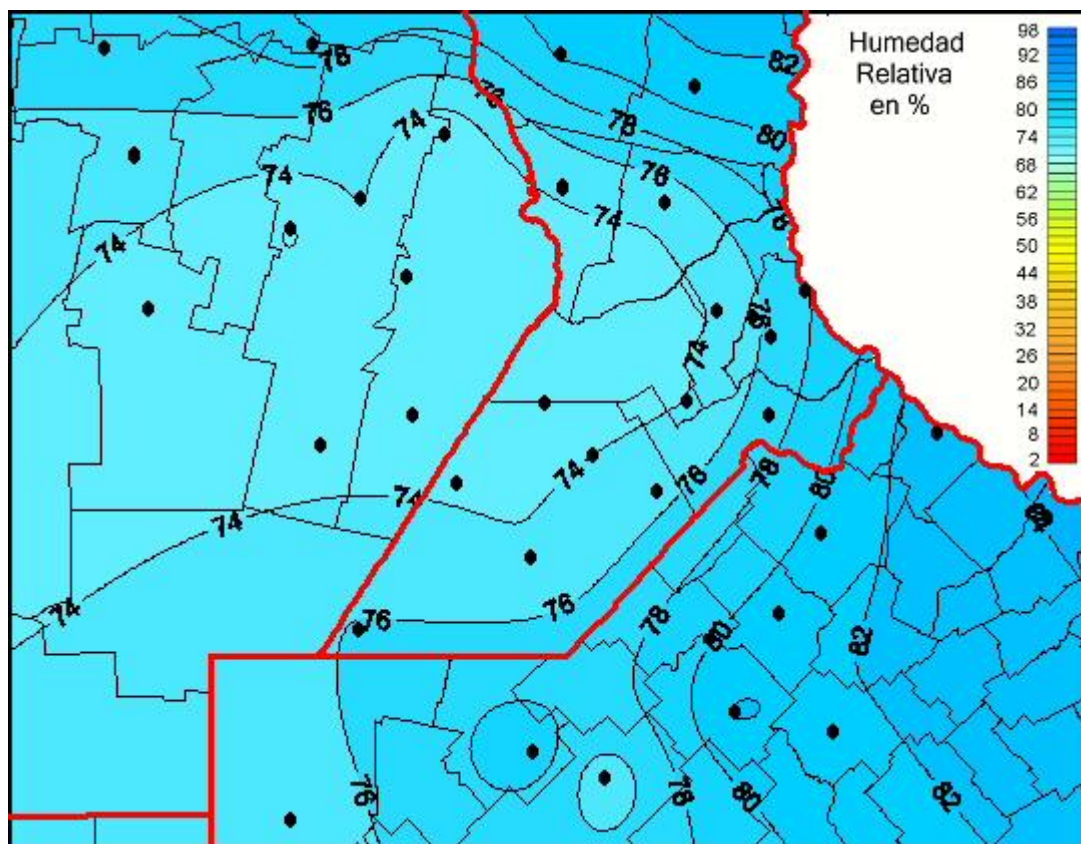

Humedad Relativa

Mapa de humedad relativa de las las últimas 24 horas.
(Desde las 8:00AM hasta las 8:00AM). Se actualiza a las 10:00hs.