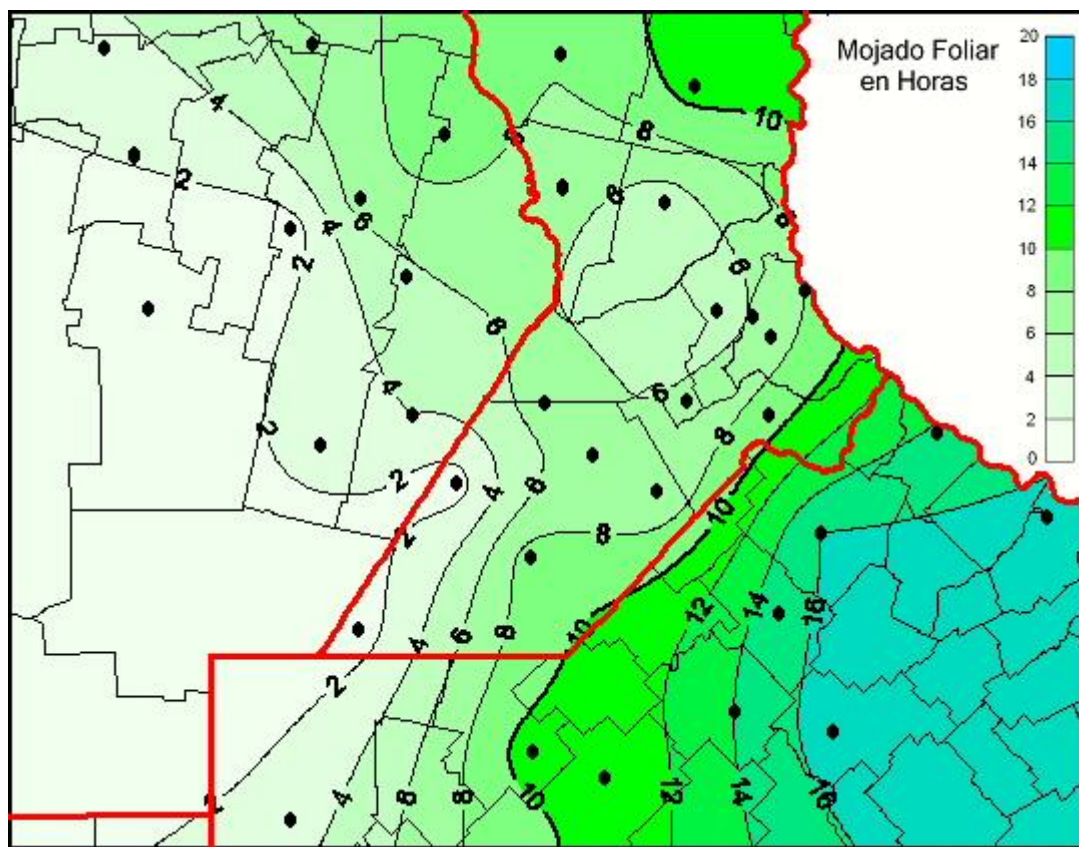

Humedad de Hoja

Mapa de humedad de hoja de las últimas 24 horas.
(Desde las 8:00AM hasta las 8:00AM). Se actualiza a las 10:00hs.