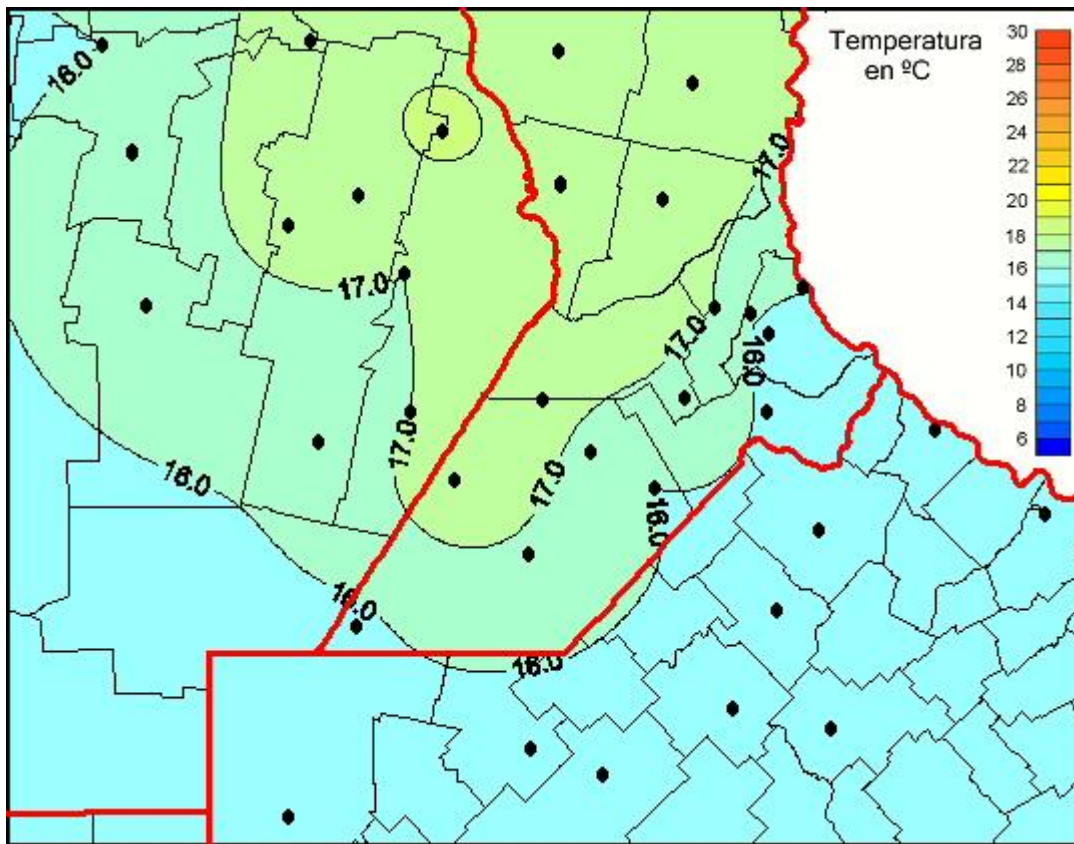

Temperaturas Medias

Mapa de temperaturas medias de las las últimas 72 horas.
(Desde las 8:00AM hasta las 8:00AM). Se actualiza a las 10:00hs.