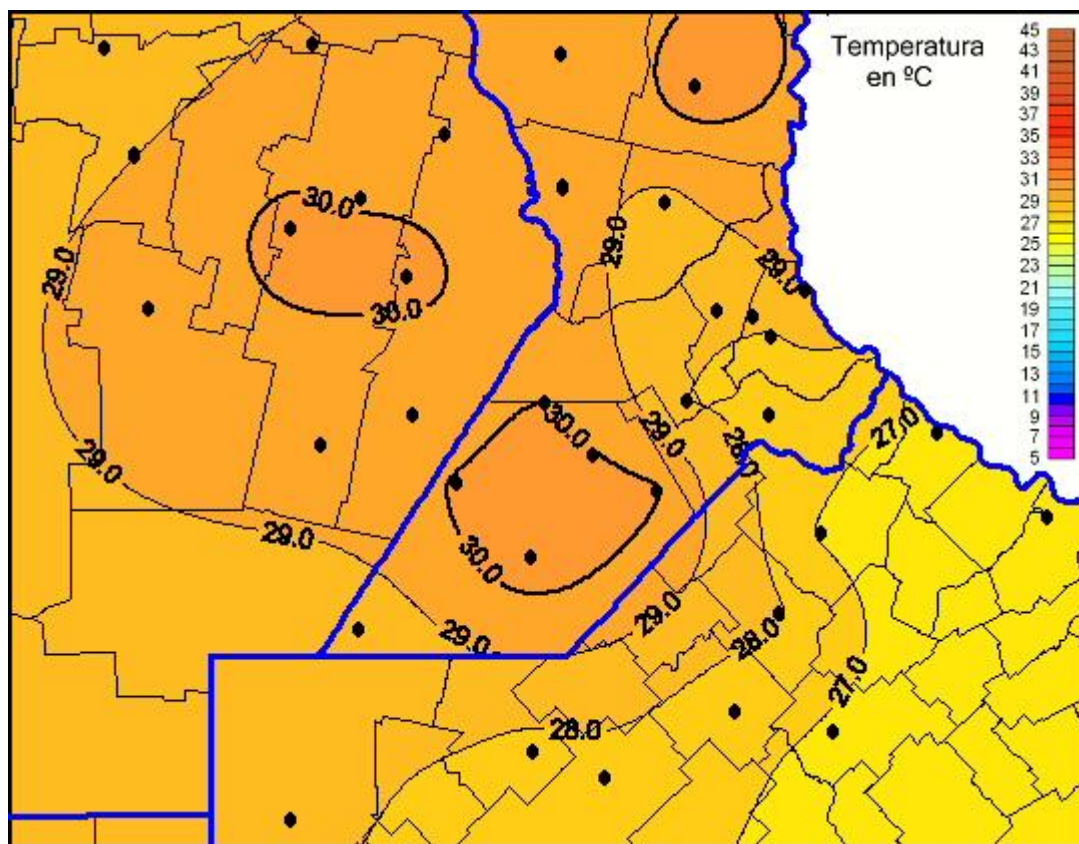

Temperaturas Máximas

Mapa de temperaturas máximas de las últimas 72 horas.
(Desde las 8:00AM hasta las 8:00AM). Se actualiza a las 10:00hs.