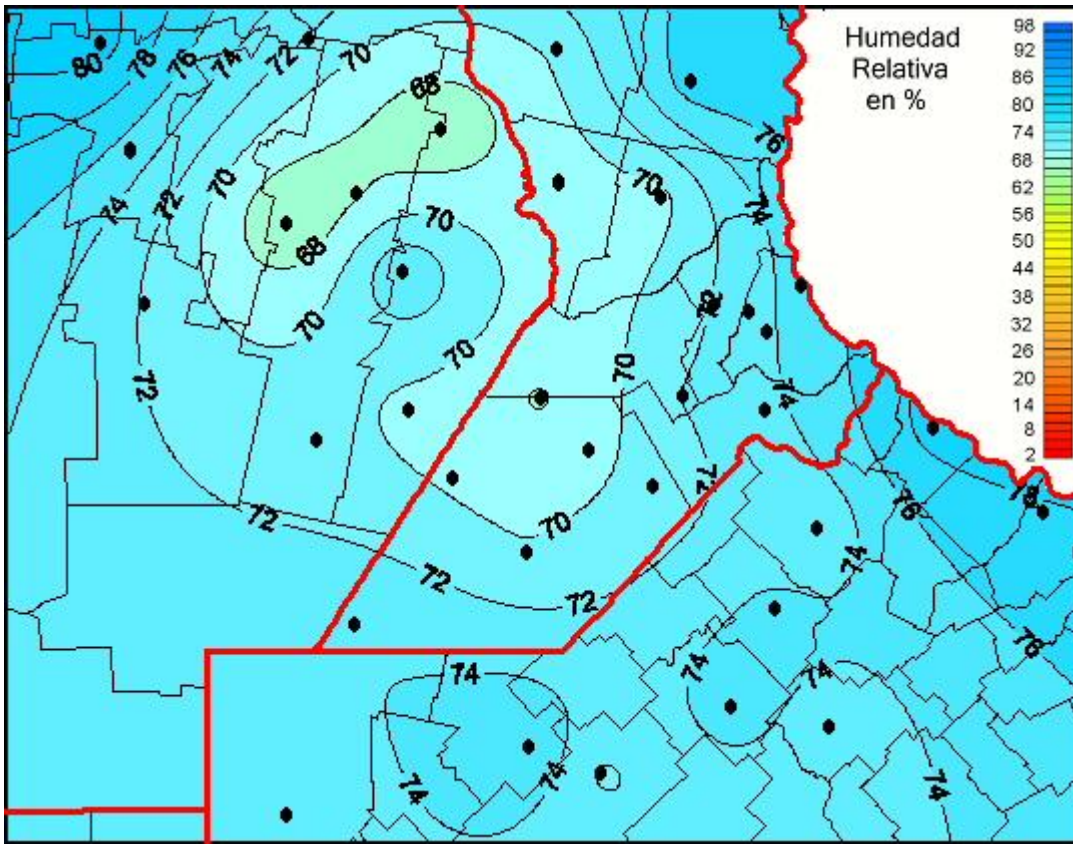

## Humedad Relativa

Mapa de humedad relativa de las últimas 72 horas.  
(Desde las 8:00AM hasta las 8:00AM). Se actualiza a las 10:00hs.