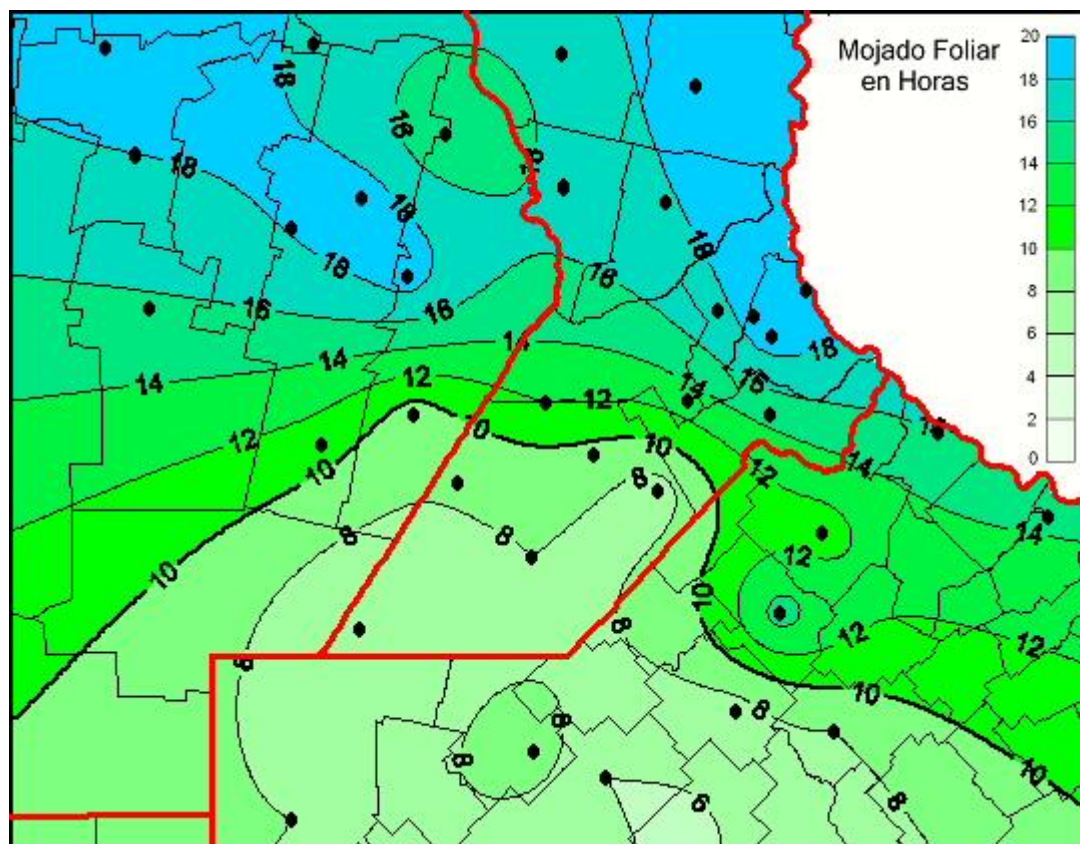

## Humedad de Hoja

Mapa de humedad de hoja de las últimas 72 horas.  
(Desde las 8:00AM hasta las 8:00AM). Se actualiza a las 10:00hs.