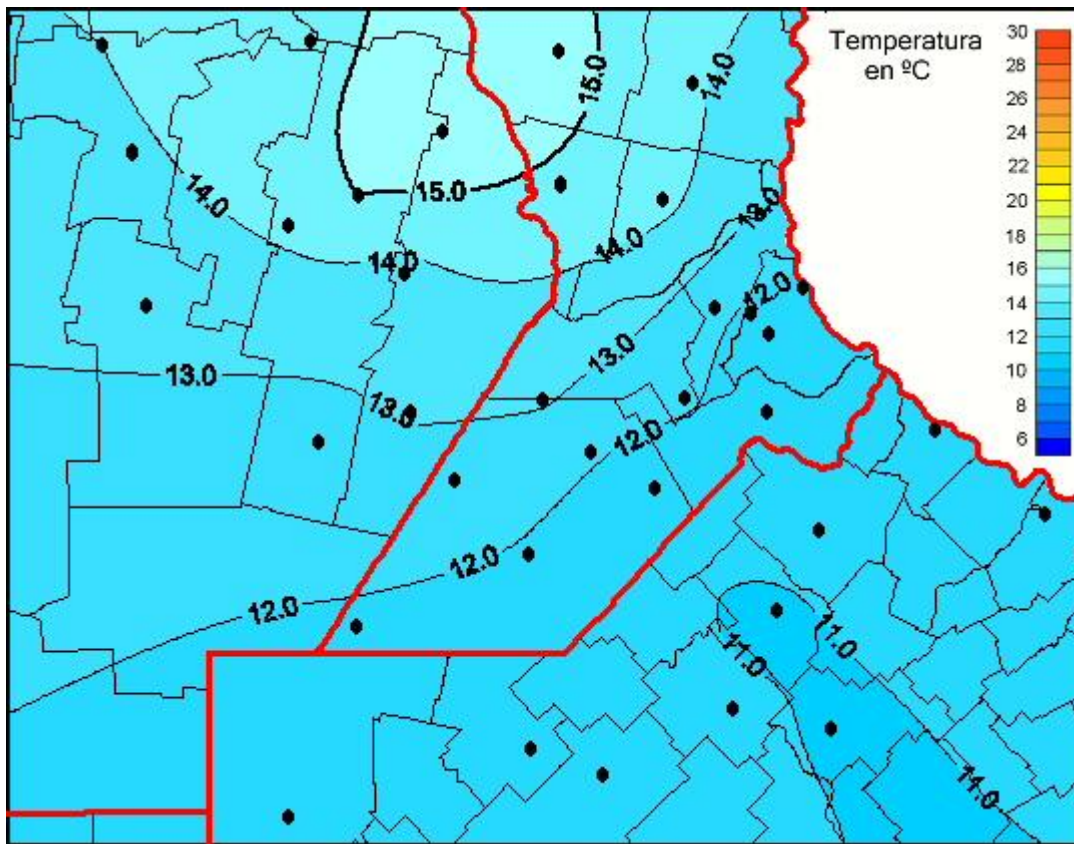

# Temperaturas Medias

Mapa de temperaturas medias de las las últimas 24 horas.  
(Desde las 8:00AM hasta las 8:00AM). Se actualiza a las 10:00hs.