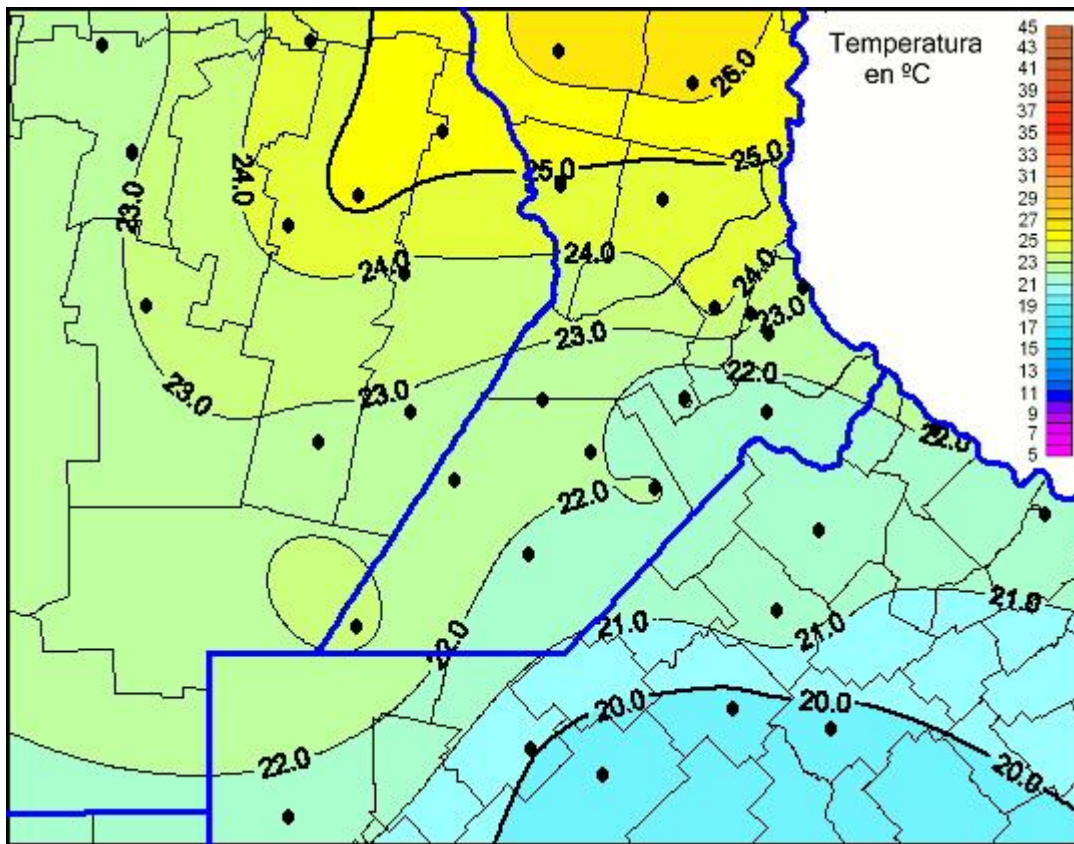

## Temperaturas Máximas

Mapa de temperaturas máximas de las últimas 24 horas.  
(Desde las 8:00AM hasta las 8:00AM). Se actualiza a las 10:00hs.