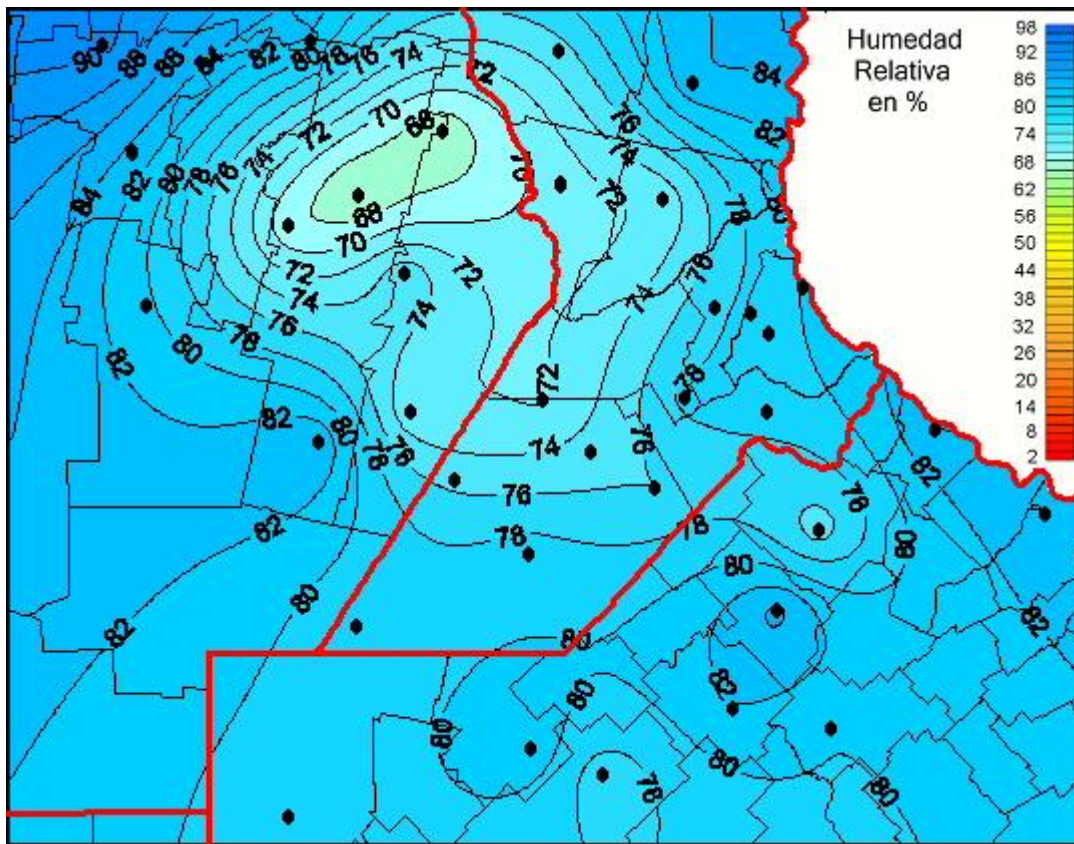

## Humedad Relativa

Mapa de humedad relativa de las últimas 24 horas.  
(Desde las 8:00AM hasta las 8:00AM). Se actualiza a las 10:00hs.