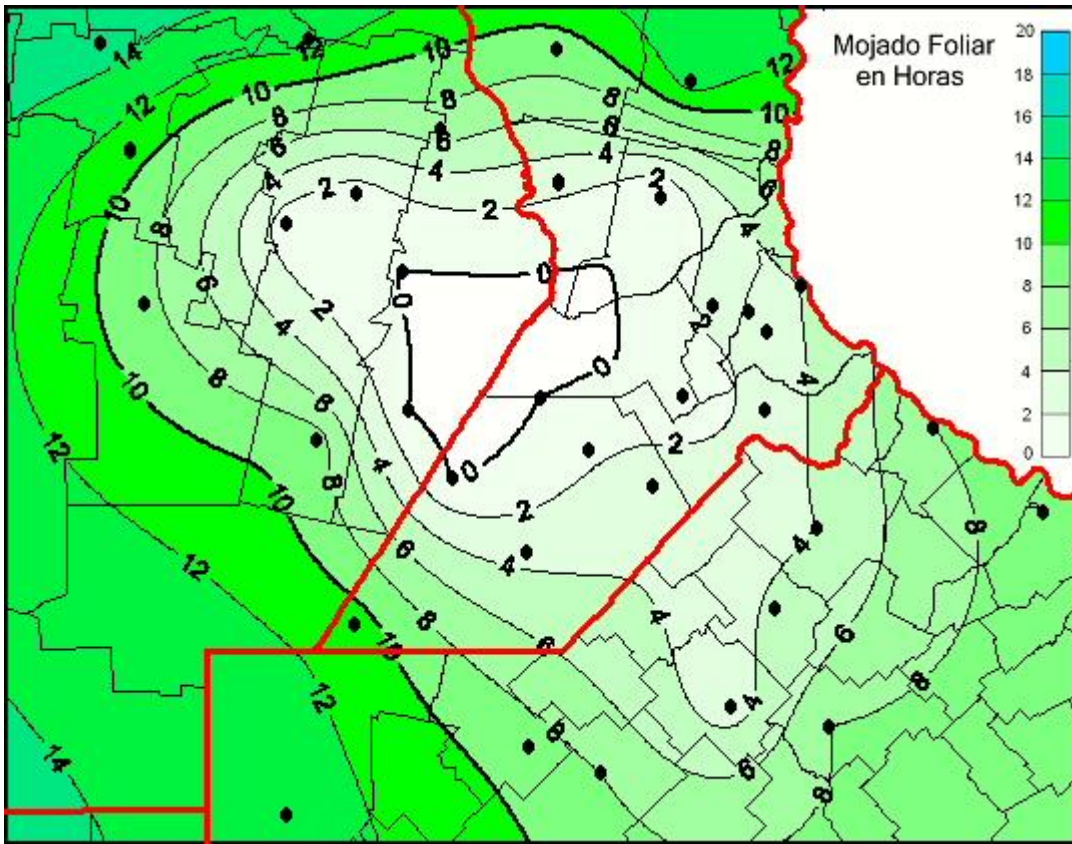

# Humedad de Hoja

Mapa de humedad de hoja de las las últimas 24 horas.  
(Desde las 8:00AM hasta las 8:00AM). Se actualiza a las 10:00hs.