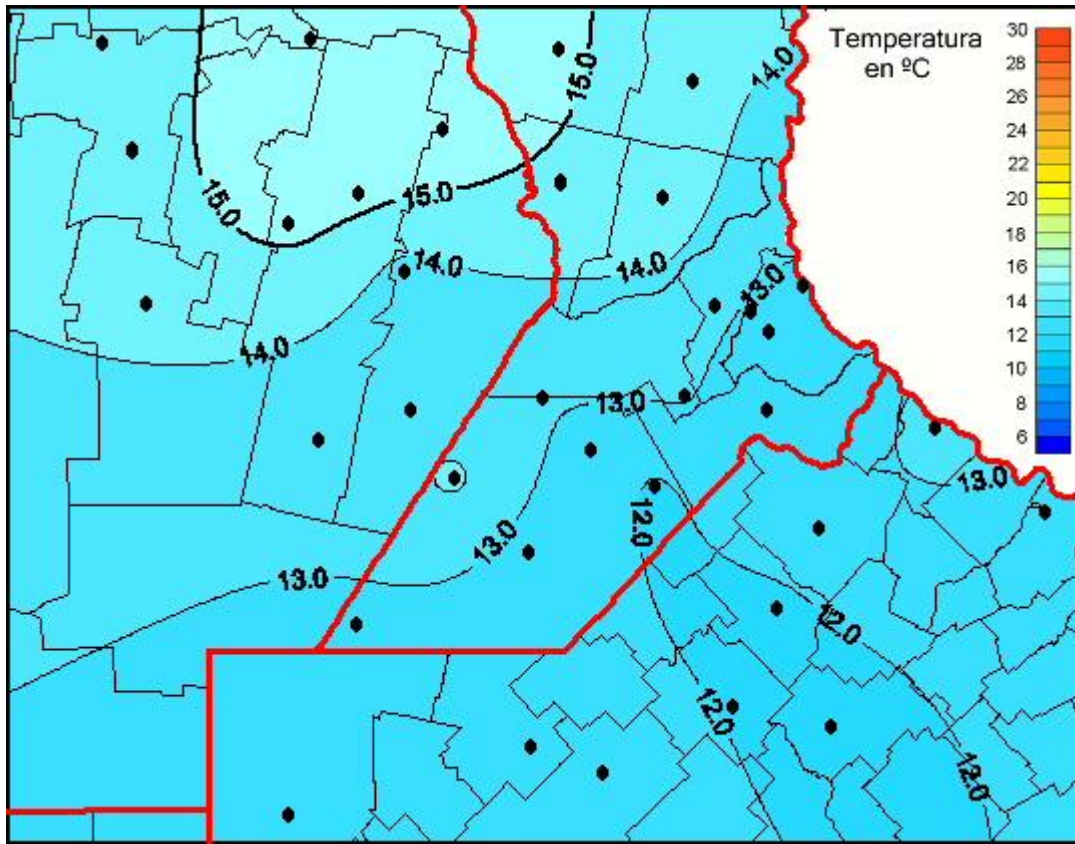

Temperaturas Medias

Mapa de temperaturas medias de las las últimas 24 horas.
(Desde las 8:00AM hasta las 8:00AM). Se actualiza a las 10:00hs.