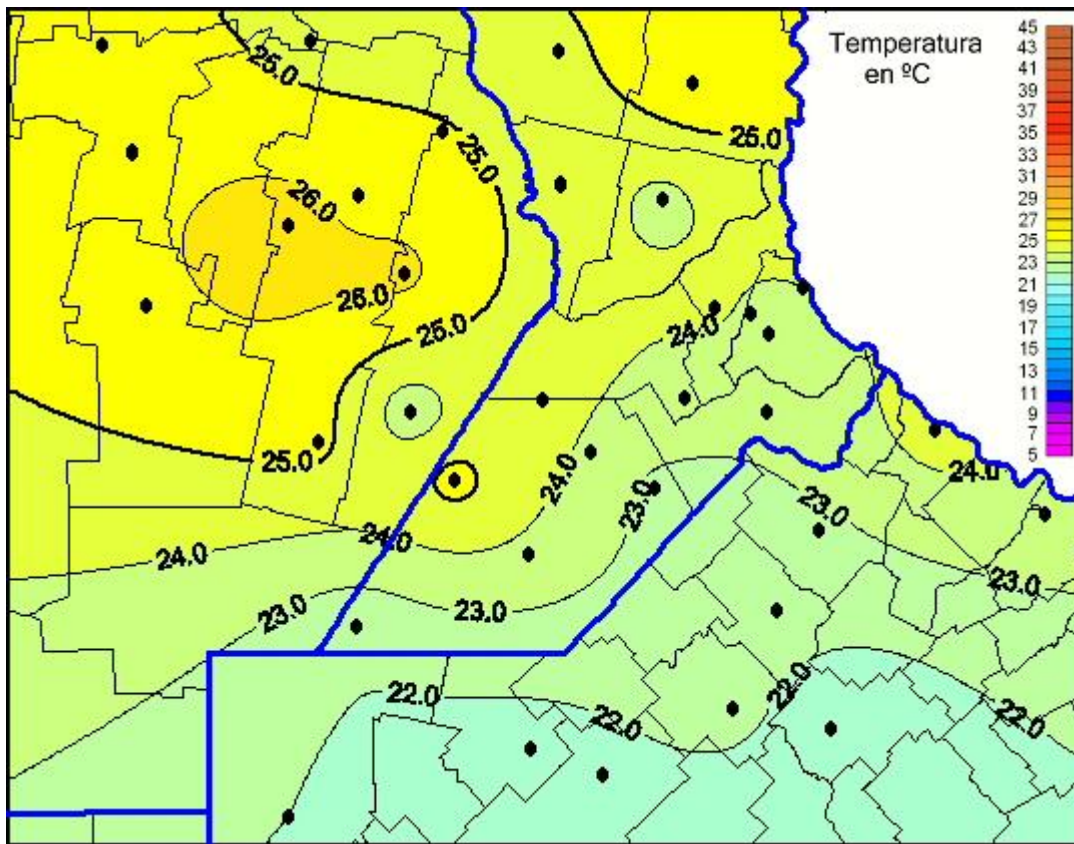

Temperaturas Máximas

Mapa de temperaturas máximas de las últimas 24 horas.
(Desde las 8:00AM hasta las 8:00AM). Se actualiza a las 10:00hs.