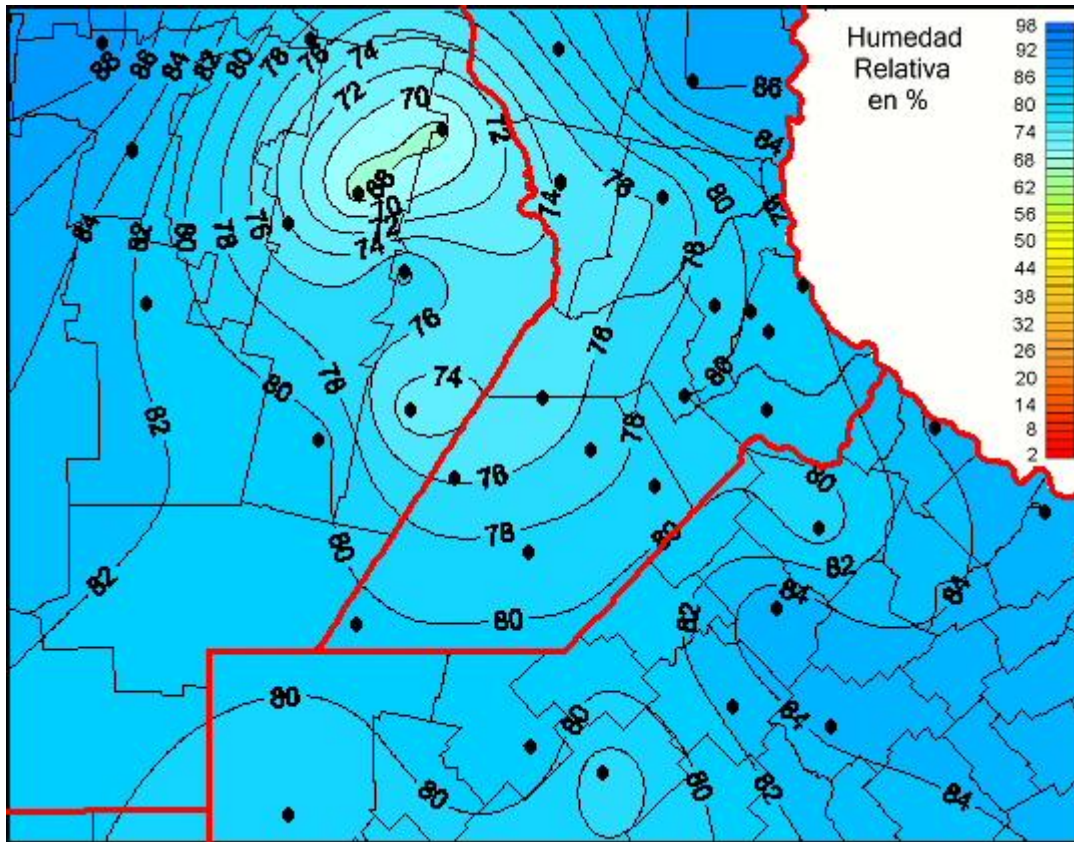

Humedad Relativa

Mapa de humedad relativa de las últimas 24 horas.
(Desde las 8:00AM hasta las 8:00AM). Se actualiza a las 10:00hs.