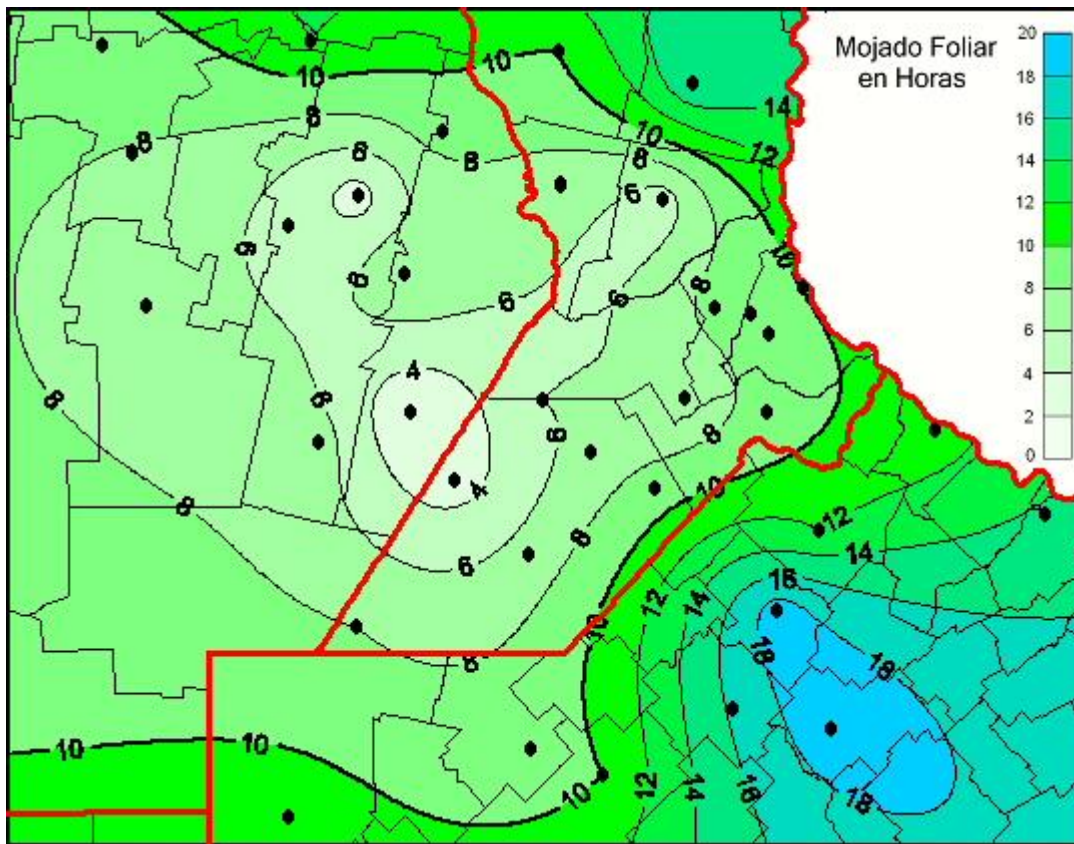

## Humedad de Hoja

Mapa de humedad de hoja de las últimas 24 horas.  
(Desde las 8:00AM hasta las 8:00AM). Se actualiza a las 10:00hs.