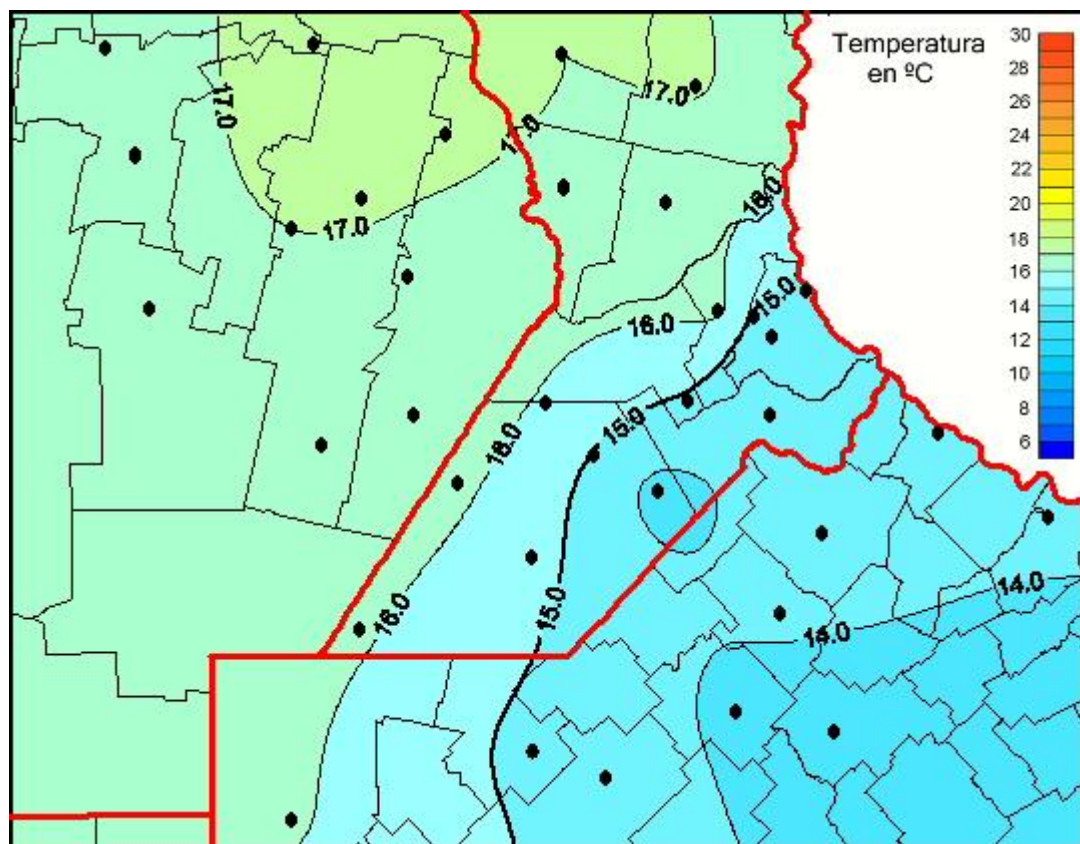

Temperaturas Medias

Mapa de temperaturas medias de las las últimas 24 horas.
(Desde las 8:00AM hasta las 8:00AM). Se actualiza a las 10:00hs.