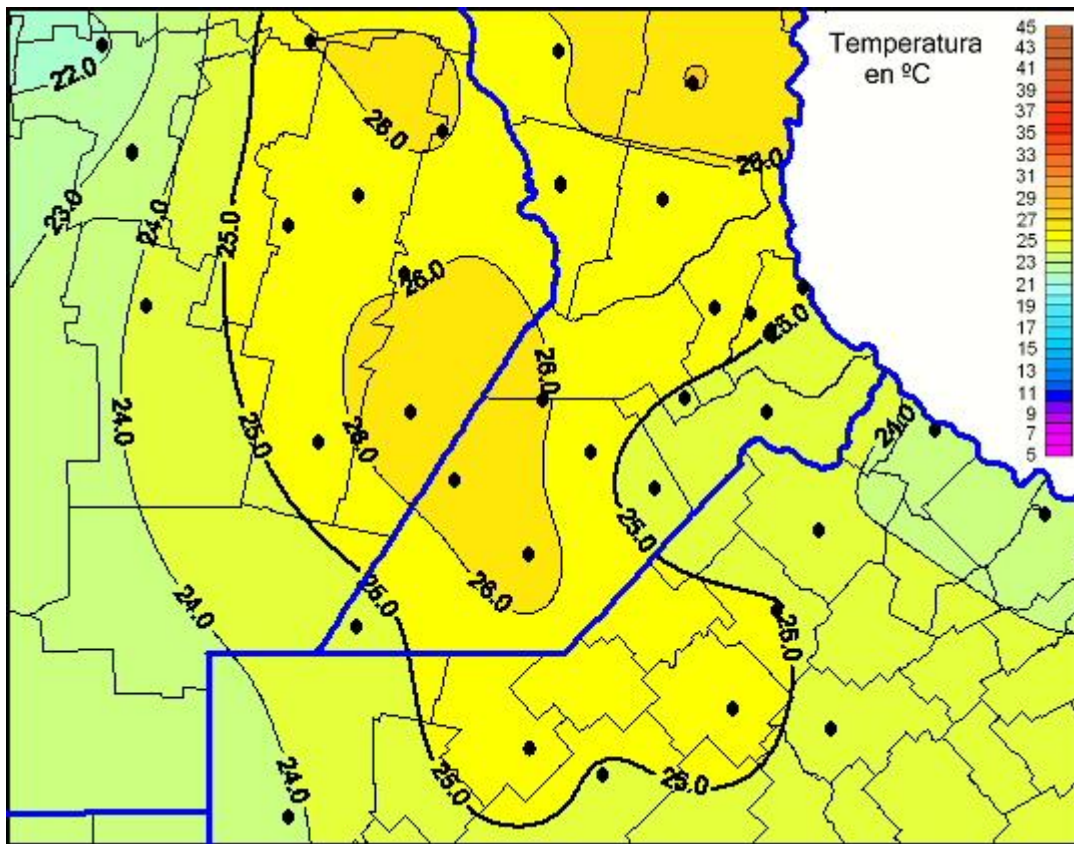

# Temperaturas Máximas

Mapa de temperaturas máximas de las últimas 24 horas.  
(Desde las 8:00AM hasta las 8:00AM). Se actualiza a las 10:00hs.