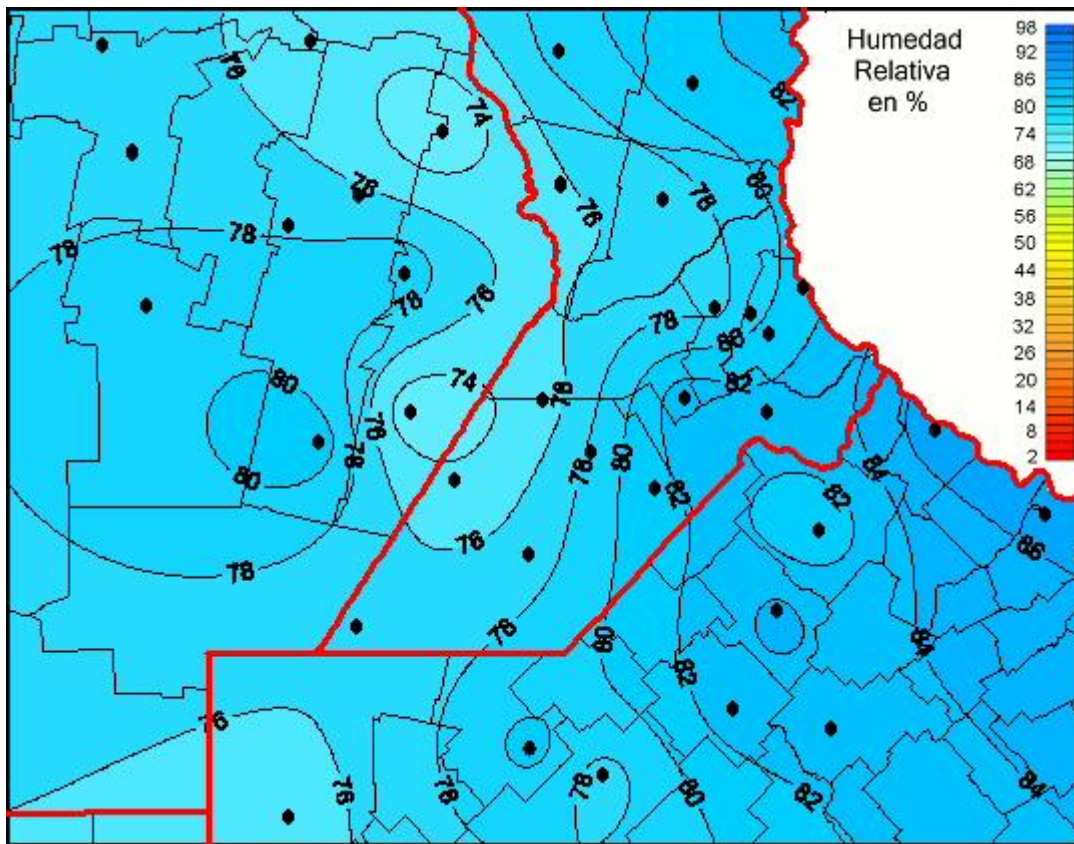

Humedad Relativa

Mapa de humedad relativa de las últimas 24 horas.
(Desde las 8:00AM hasta las 8:00AM). Se actualiza a las 10:00hs.