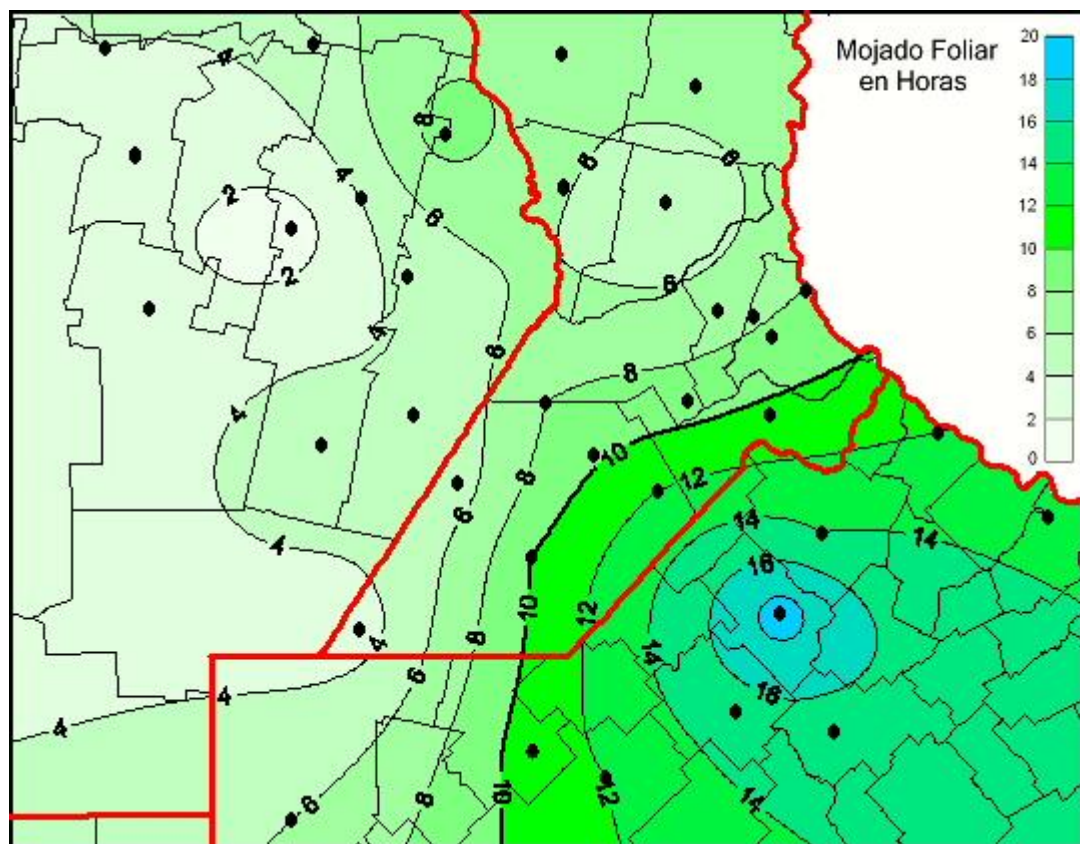

## Humedad de Hoja

Mapa de humedad de hoja de las últimas 24 horas.  
(Desde las 8:00AM hasta las 8:00AM). Se actualiza a las 10:00hs.