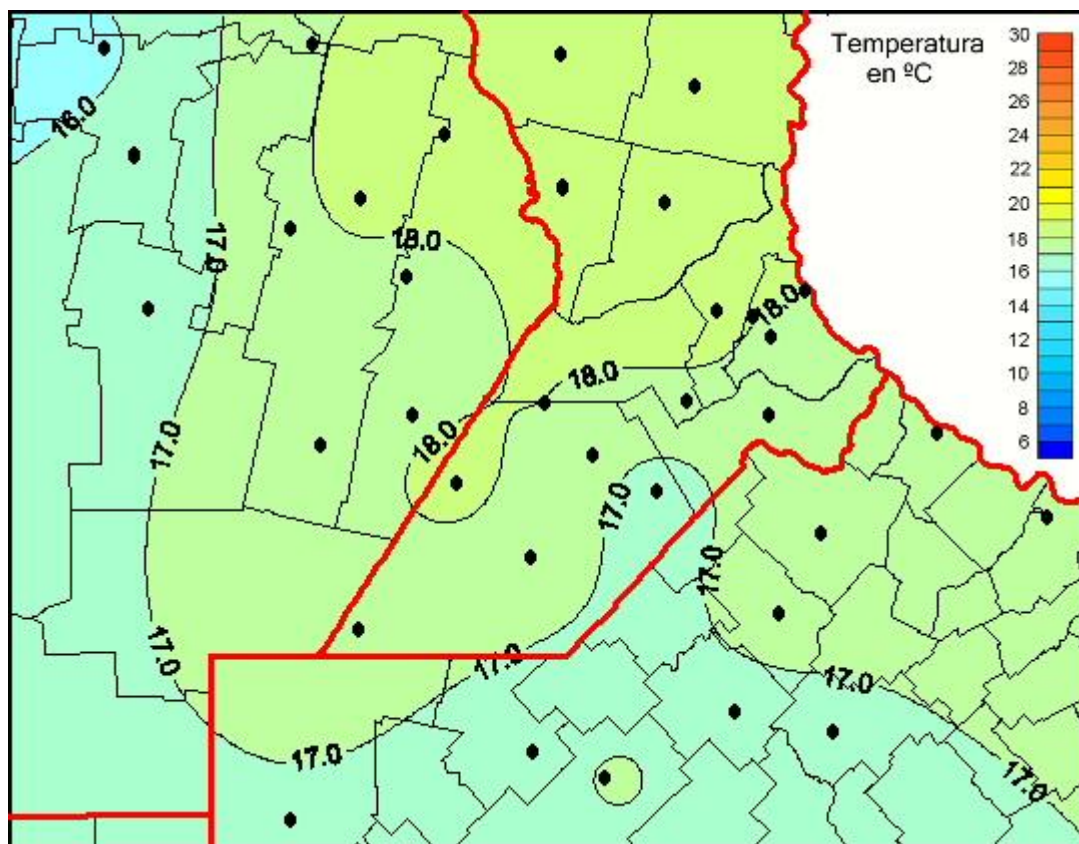

Temperaturas Medias

Mapa de temperaturas medias de las las últimas 24 horas.
(Desde las 8:00AM hasta las 8:00AM). Se actualiza a las 10:00hs.