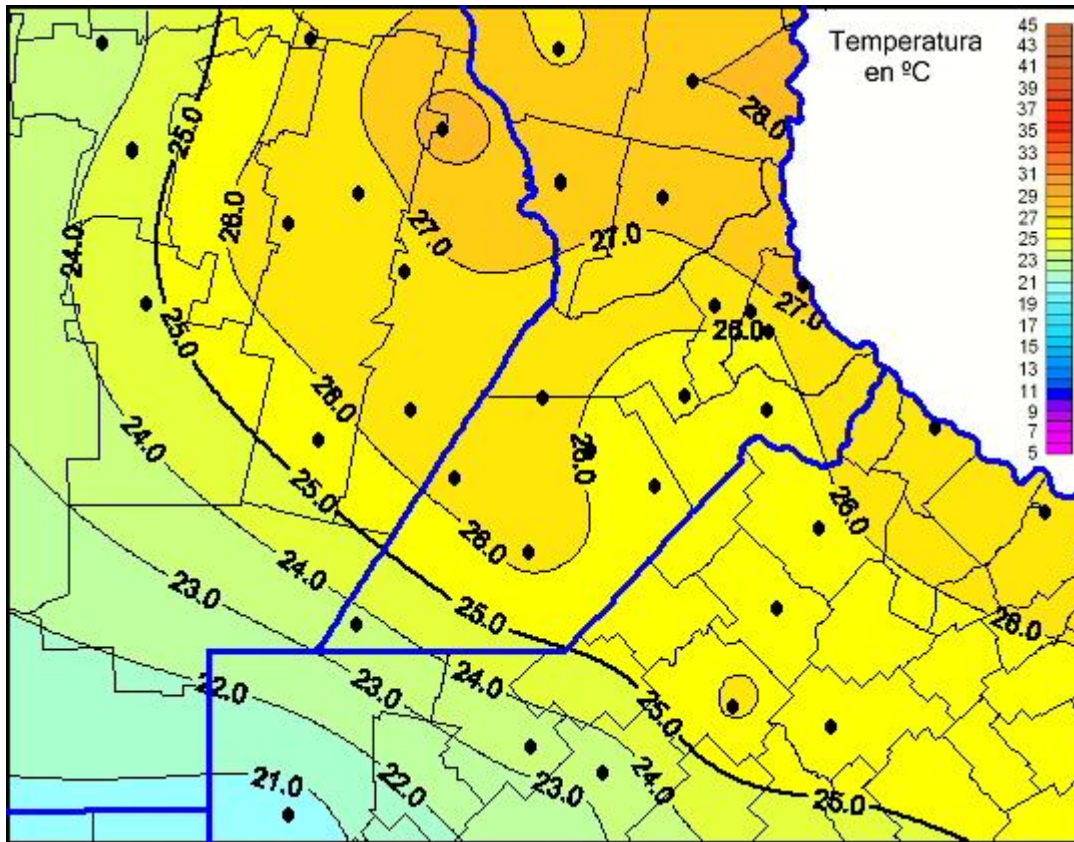

Temperaturas Máximas

Mapa de temperaturas máximas de las últimas 24 horas.
(Desde las 8:00AM hasta las 8:00AM). Se actualiza a las 10:00hs.