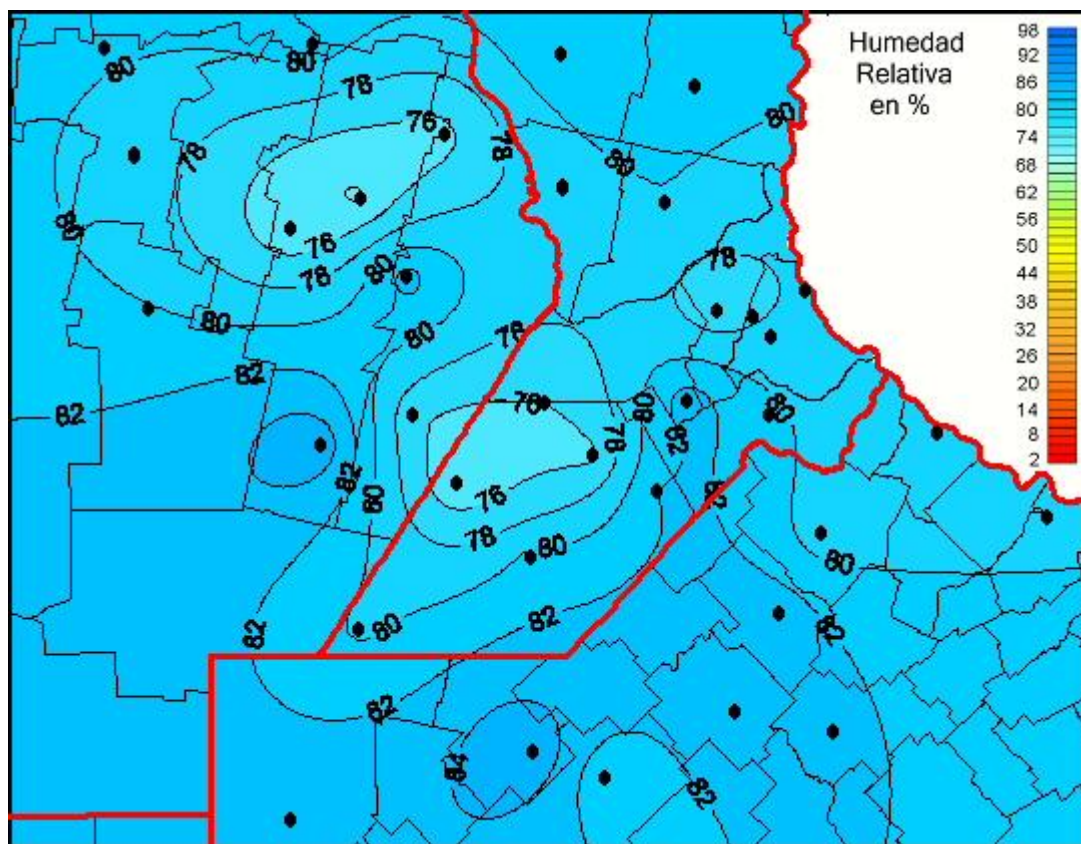

Humedad Relativa

Mapa de humedad relativa de las las últimas 24 horas.
(Desde las 8:00AM hasta las 8:00AM). Se actualiza a las 10:00hs.