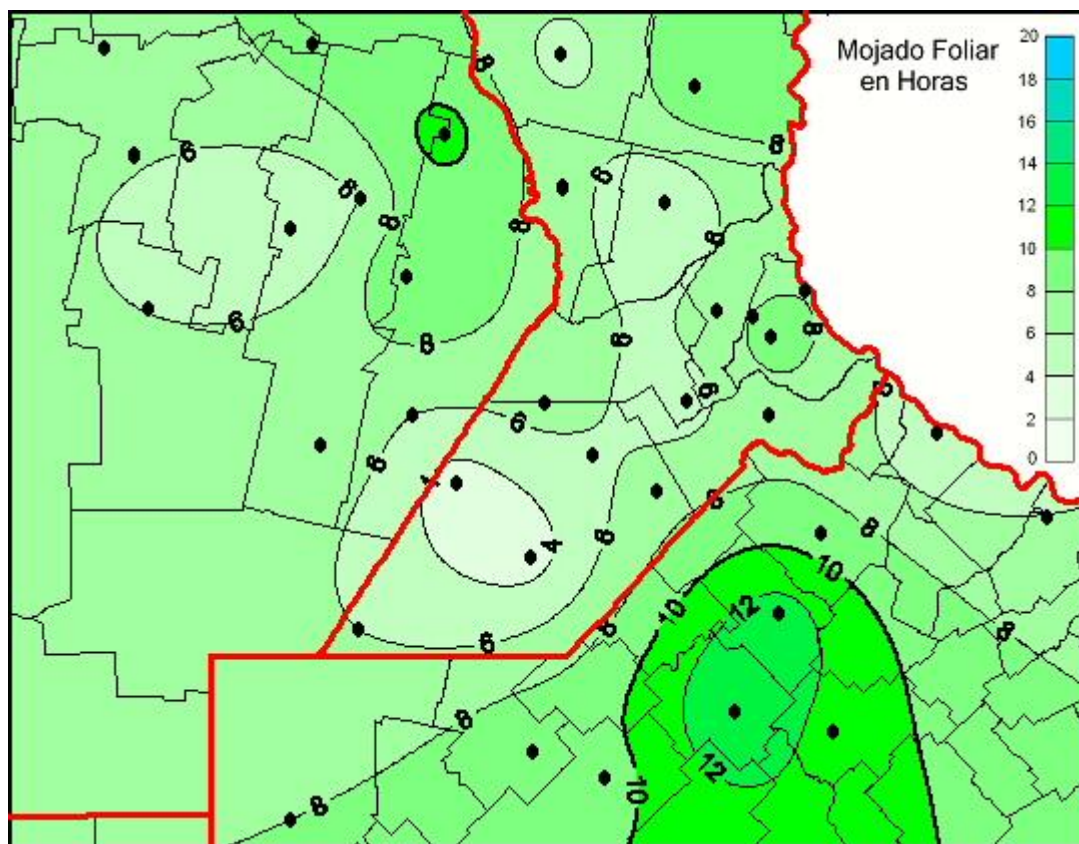

## Humedad de Hoja

Mapa de humedad de hoja de las las últimas 24 horas.  
(Desde las 8:00AM hasta las 8:00AM). Se actualiza a las 10:00hs.