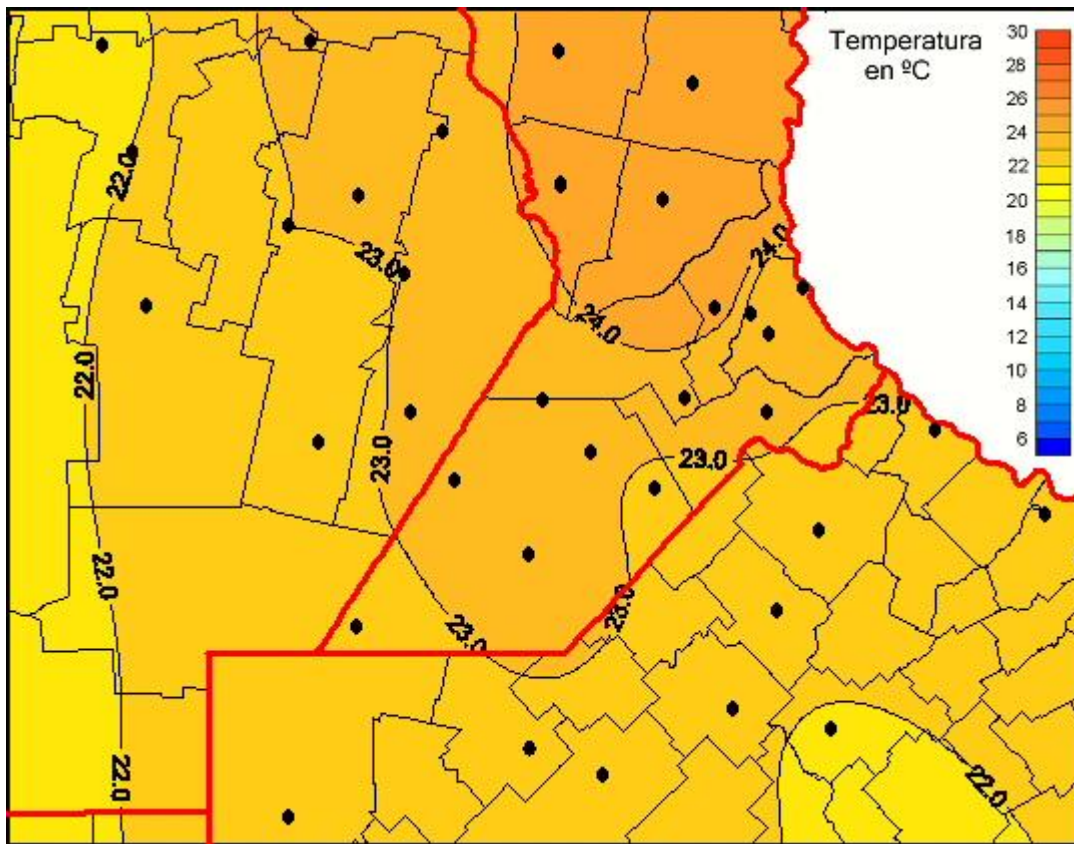

Temperaturas Medias

Mapa de temperaturas medias de las las últimas 72 horas.
(Desde las 8:00AM hasta las 8:00AM). Se actualiza a las 10:00hs.