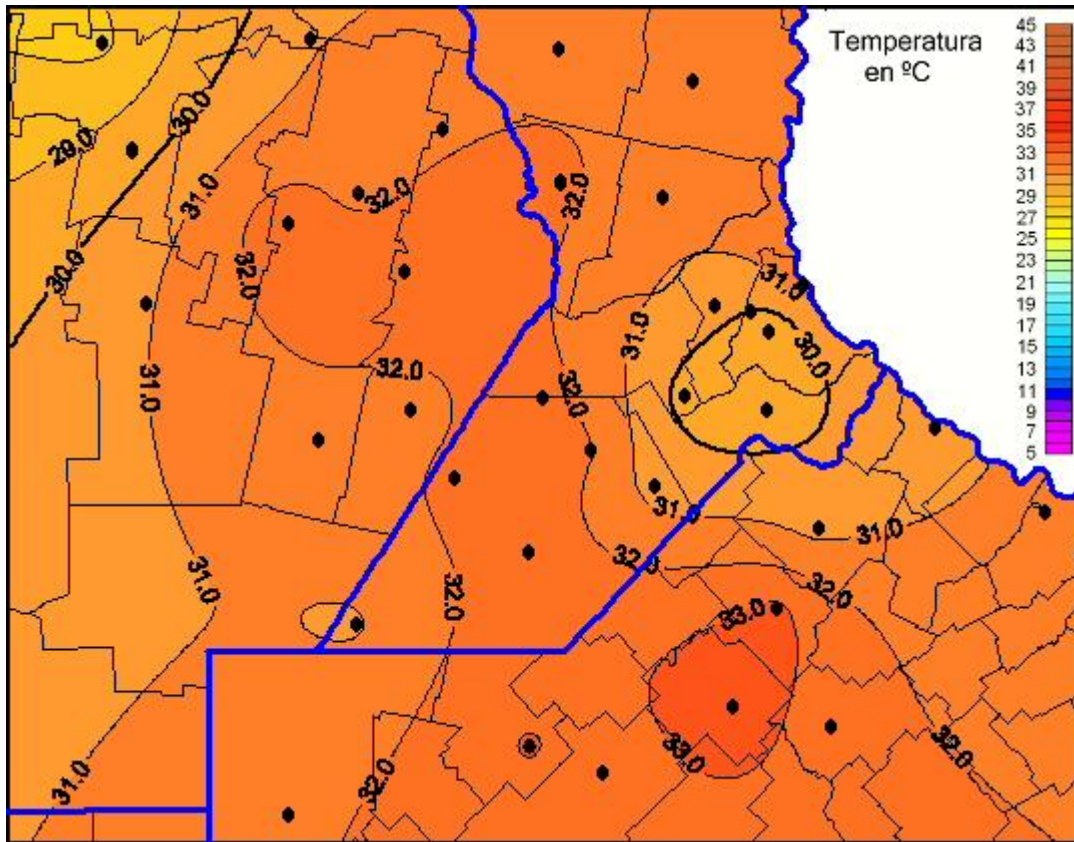

## Temperaturas Máximas

Mapa de temperaturas máximas de las últimas 72 horas.  
(Desde las 8:00AM hasta las 8:00AM). Se actualiza a las 10:00hs.