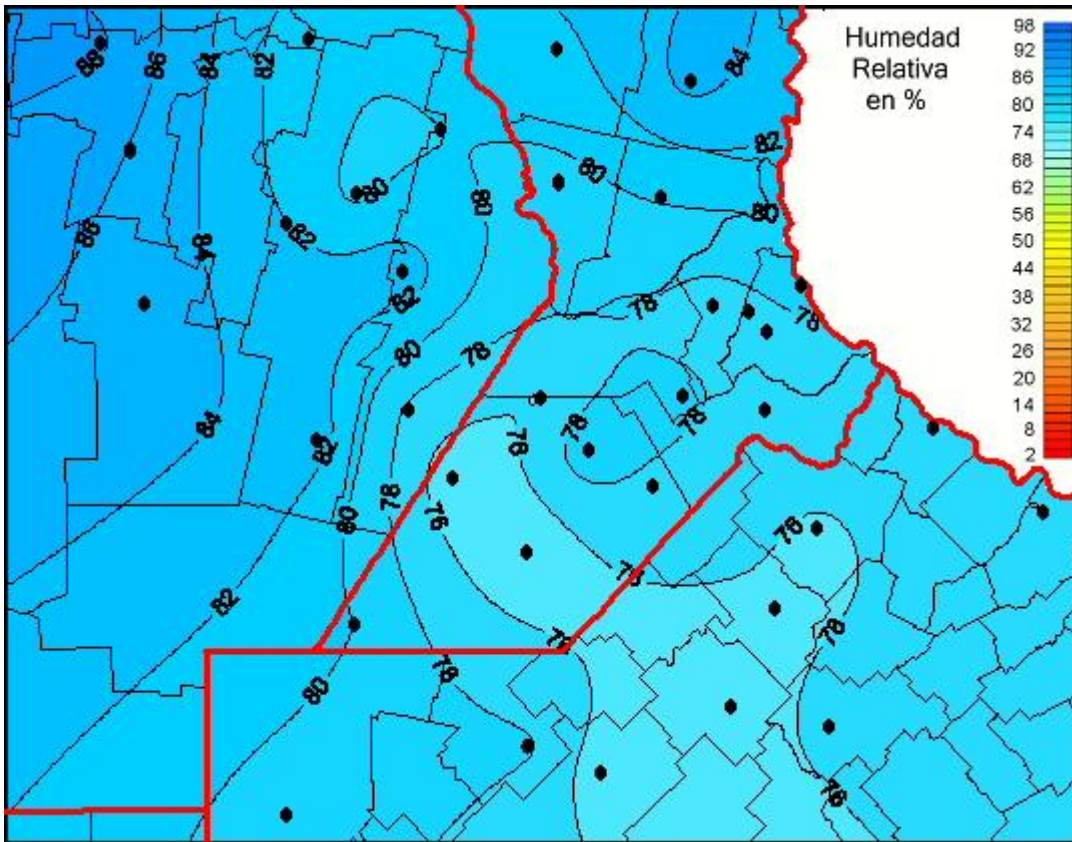

Humedad Relativa

Mapa de humedad relativa de las las últimas 72 horas.
(Desde las 8:00AM hasta las 8:00AM). Se actualiza a las 10:00hs.