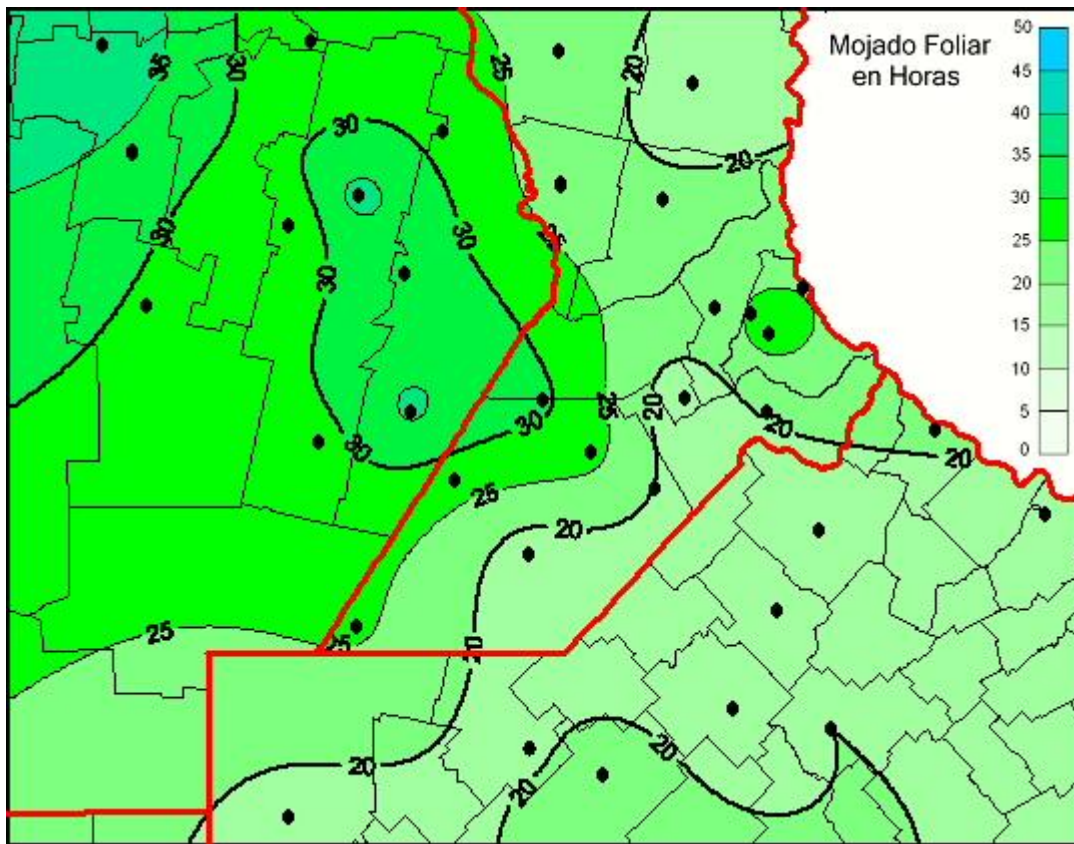

Humedad de Hoja

Mapa de humedad de hoja de las últimas 72 horas.
(Desde las 8:00AM hasta las 8:00AM). Se actualiza a las 10:00hs.