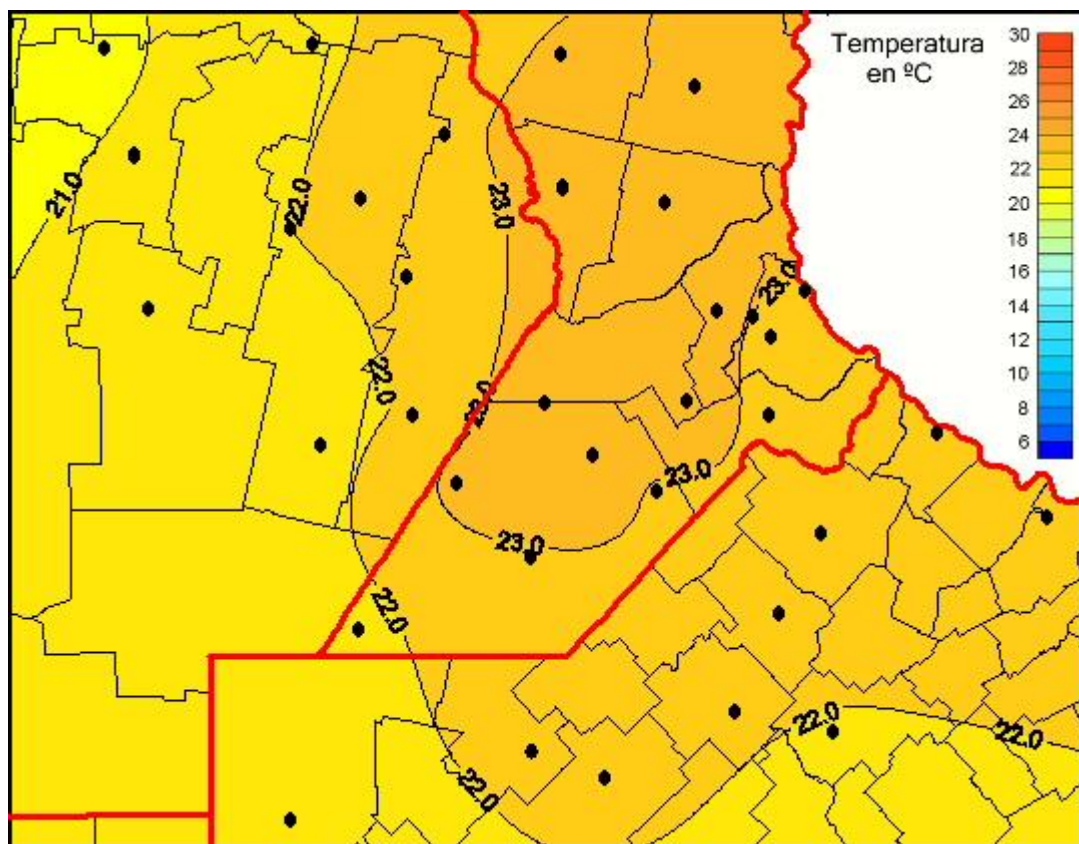

## Temperaturas Medias

Mapa de temperaturas medias de las últimas 48 horas.  
(Desde las 8:00AM hasta las 8:00AM). Se actualiza a las 10:00hs.