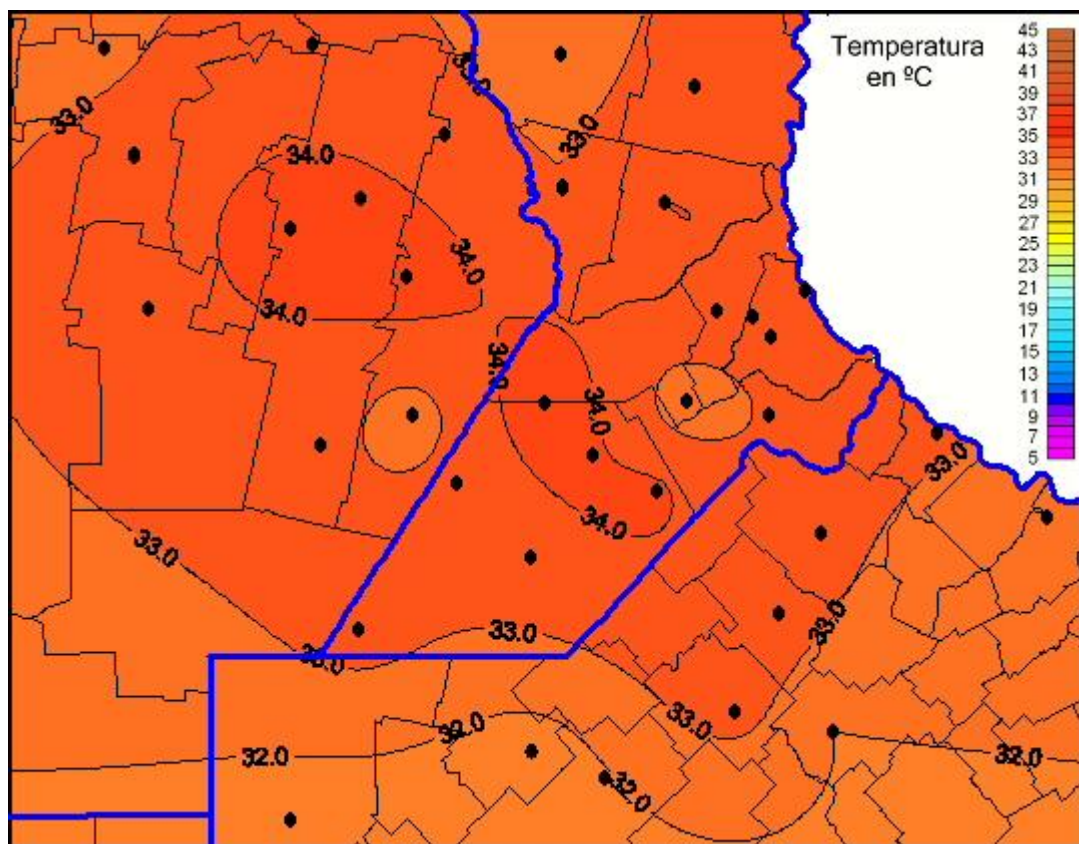

Temperaturas Máximas

Mapa de temperaturas máximas de las últimas 48 horas.
(Desde las 8:00AM hasta las 8:00AM). Se actualiza a las 10:00hs.