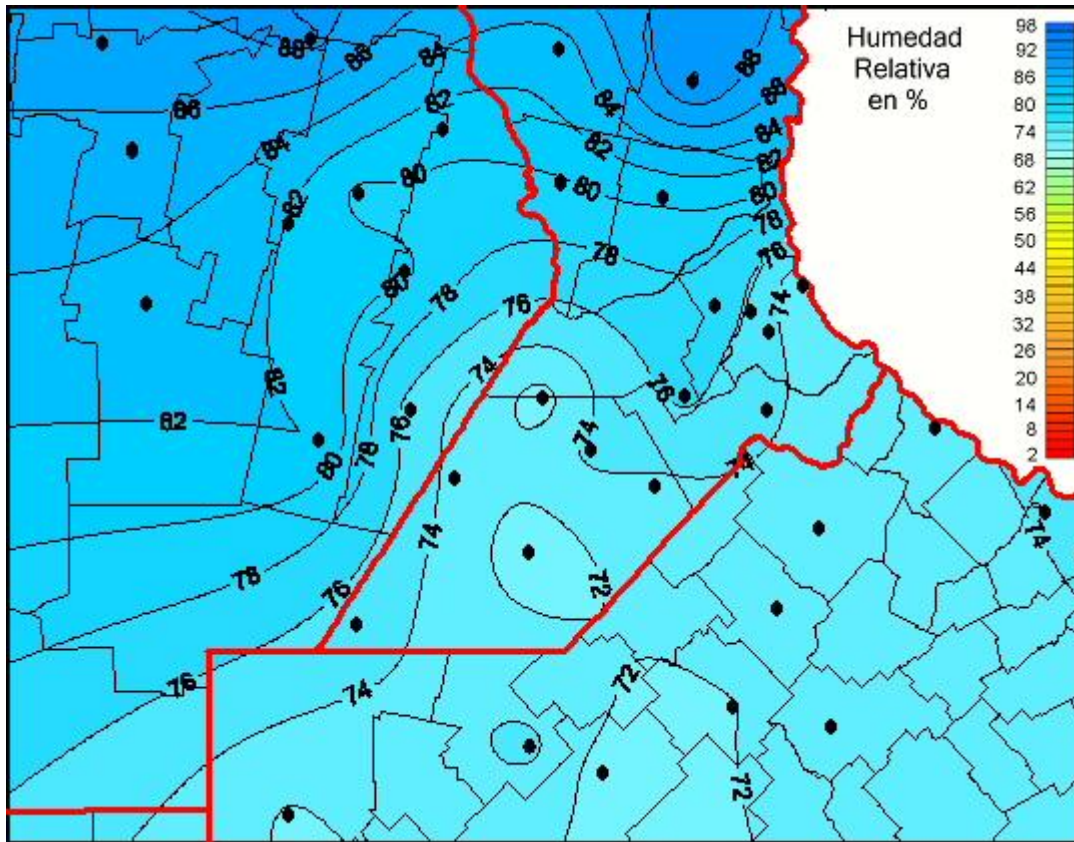

Humedad Relativa

Mapa de humedad relativa de las últimas 48 horas.
(Desde las 8:00AM hasta las 8:00AM). Se actualiza a las 10:00hs.