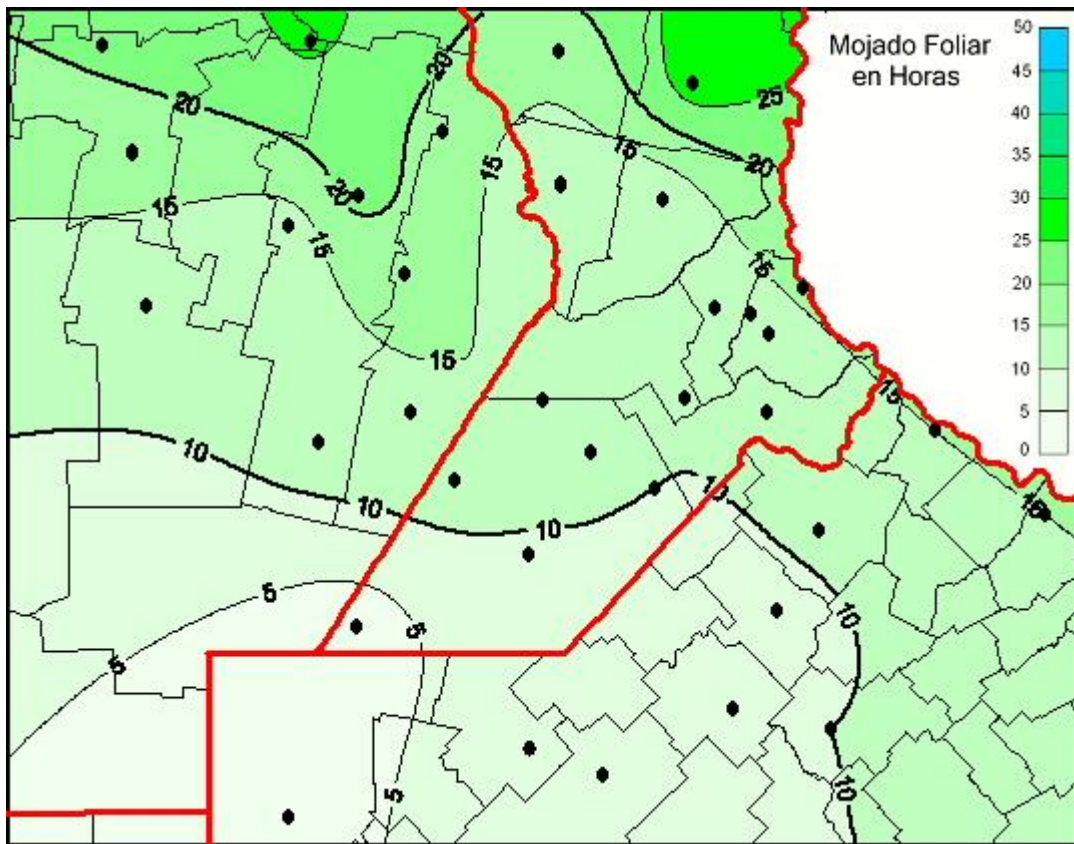

Humedad de Hoja

Mapa de humedad de hoja de las últimas 48 horas.
(Desde las 8:00AM hasta las 8:00AM). Se actualiza a las 10:00hs.