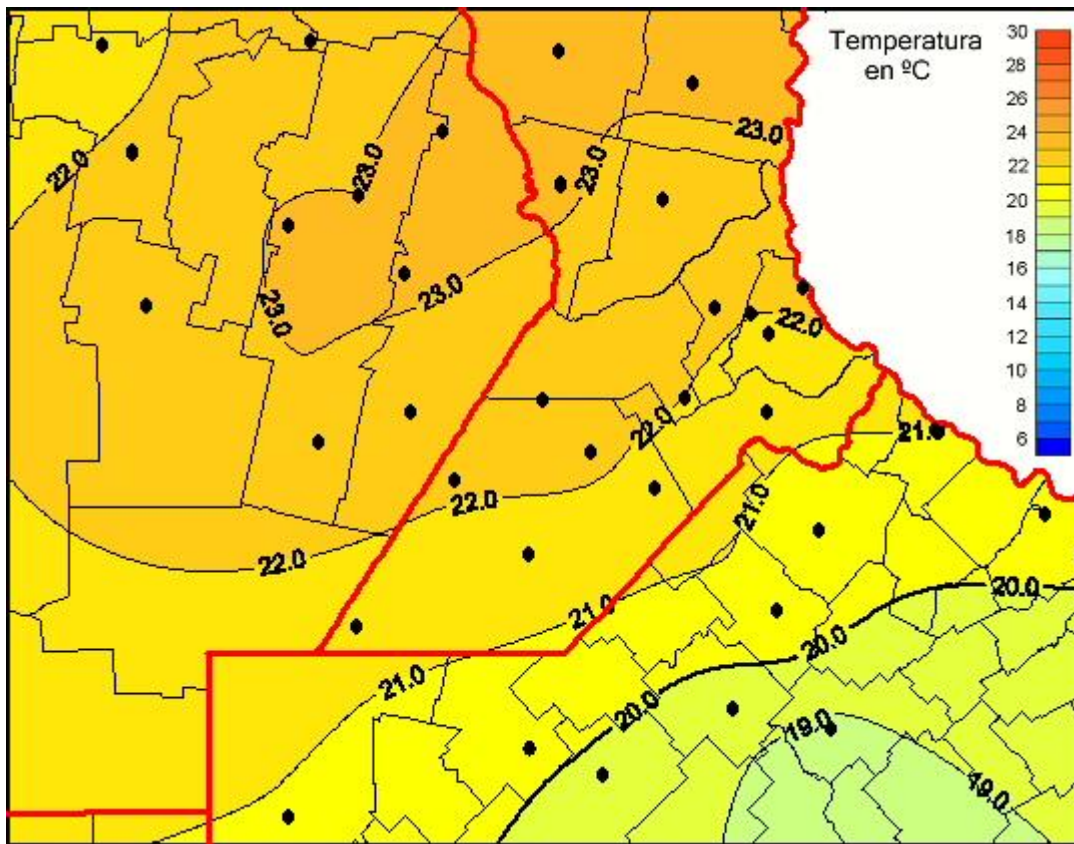

Temperaturas Medias

Mapa de temperaturas medias de las las últimas 24 horas.
(Desde las 8:00AM hasta las 8:00AM). Se actualiza a las 10:00hs.