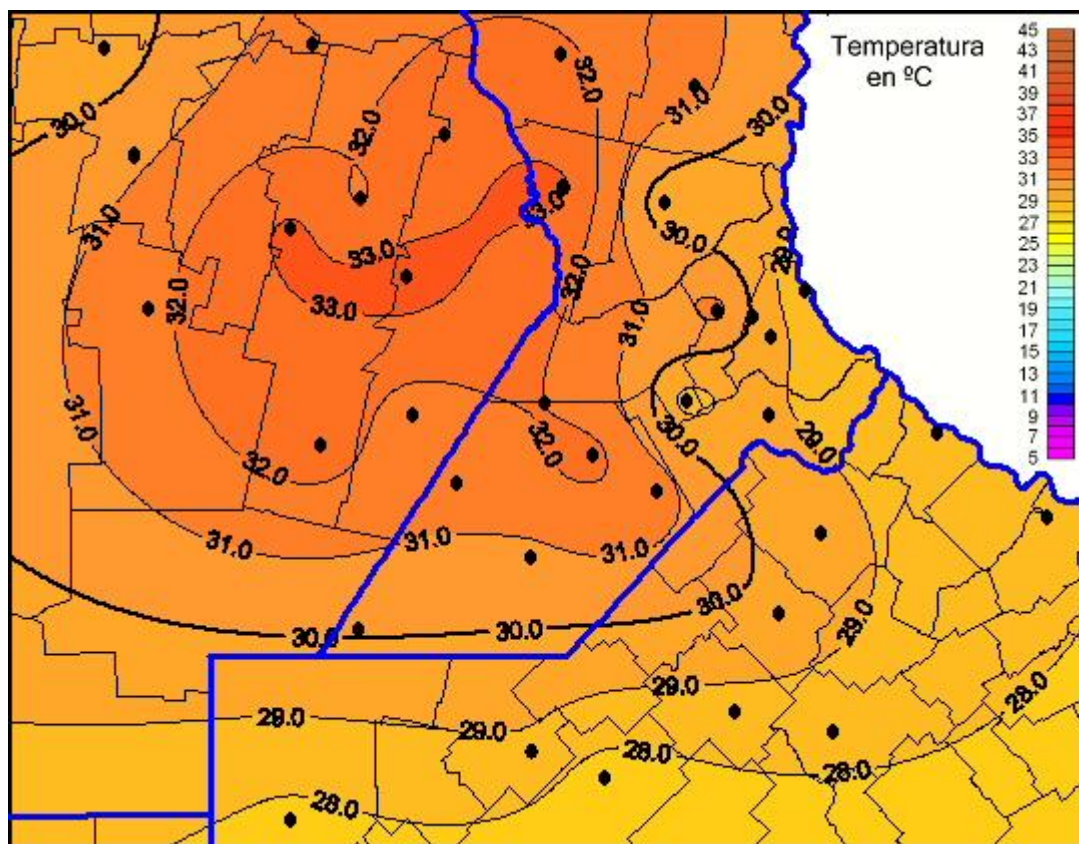

## Temperaturas Máximas

Mapa de temperaturas máximas de las las últimas 24 horas.  
(Desde las 8:00AM hasta las 8:00AM). Se actualiza a las 10:00hs.