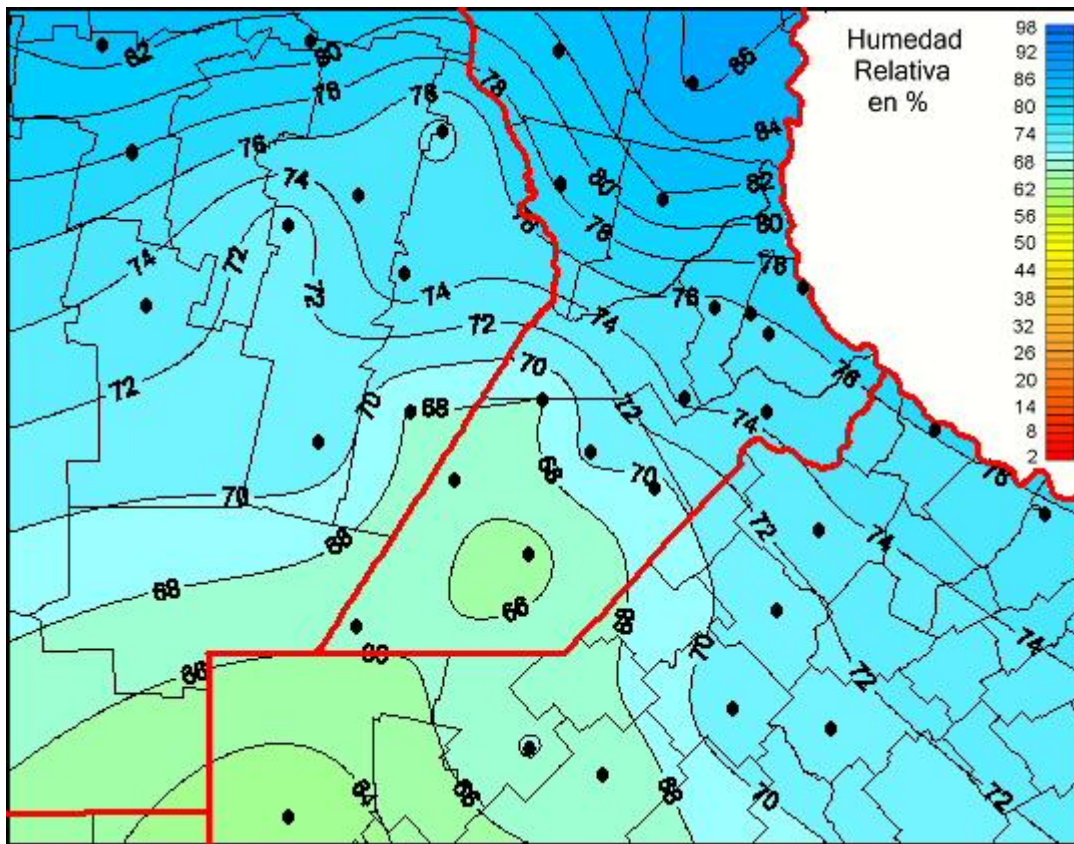

## Humedad Relativa

Mapa de humedad relativa de las últimas 24 horas.  
(Desde las 8:00AM hasta las 8:00AM). Se actualiza a las 10:00hs.