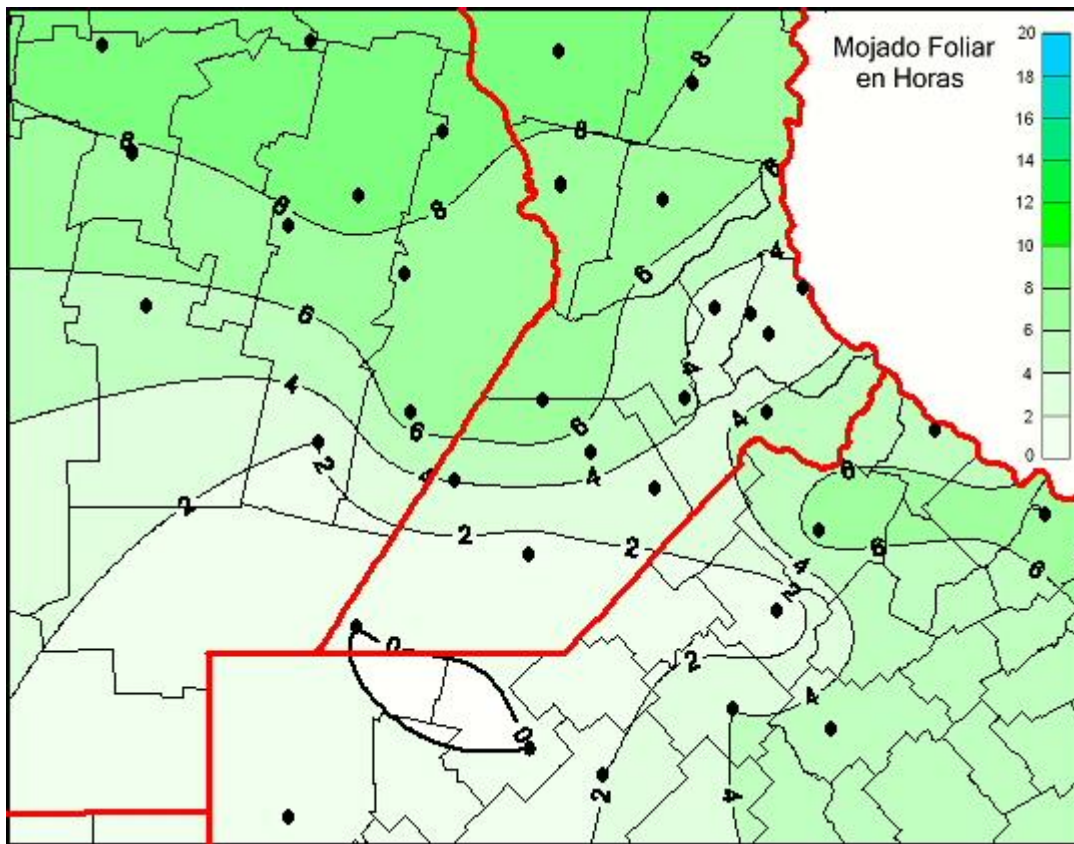

## Humedad de Hoja

Mapa de humedad de hoja de las las últimas 24 horas.  
(Desde las 8:00AM hasta las 8:00AM). Se actualiza a las 10:00hs.