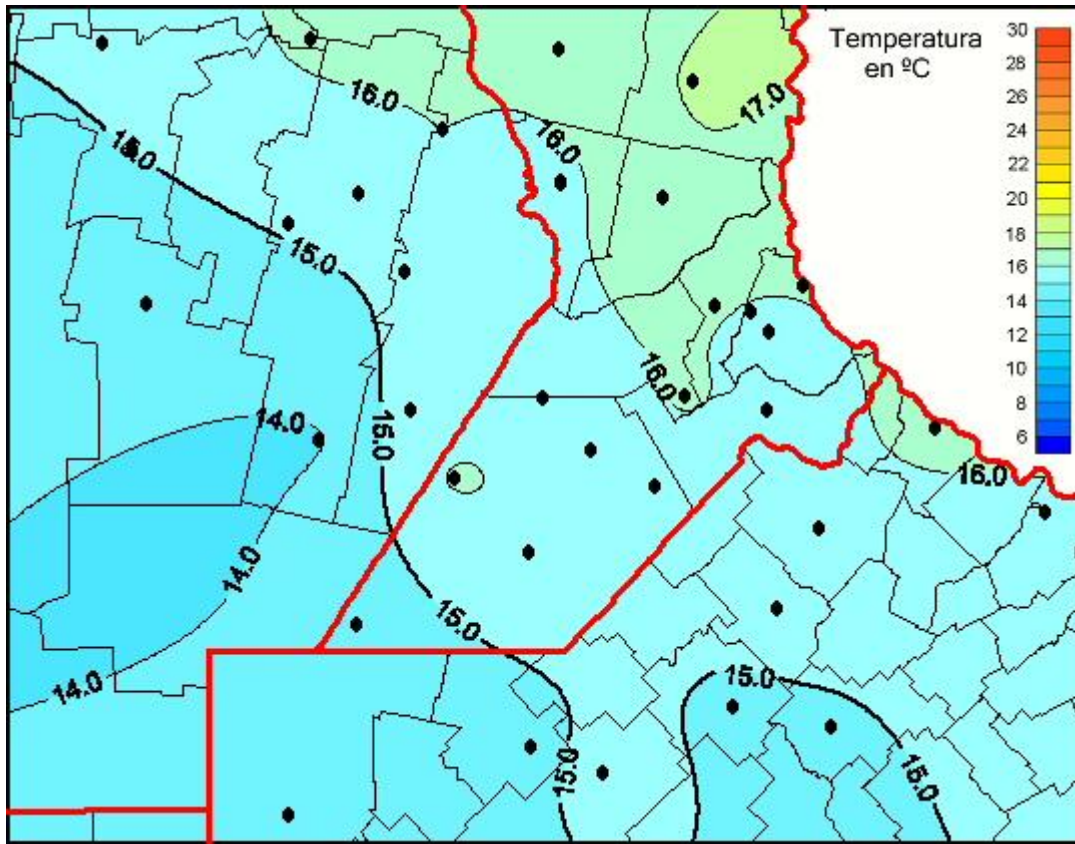

Temperaturas Medias

Mapa de temperaturas medias de las las últimas 24 horas.
(Desde las 8:00AM hasta las 8:00AM). Se actualiza a las 10:00hs.