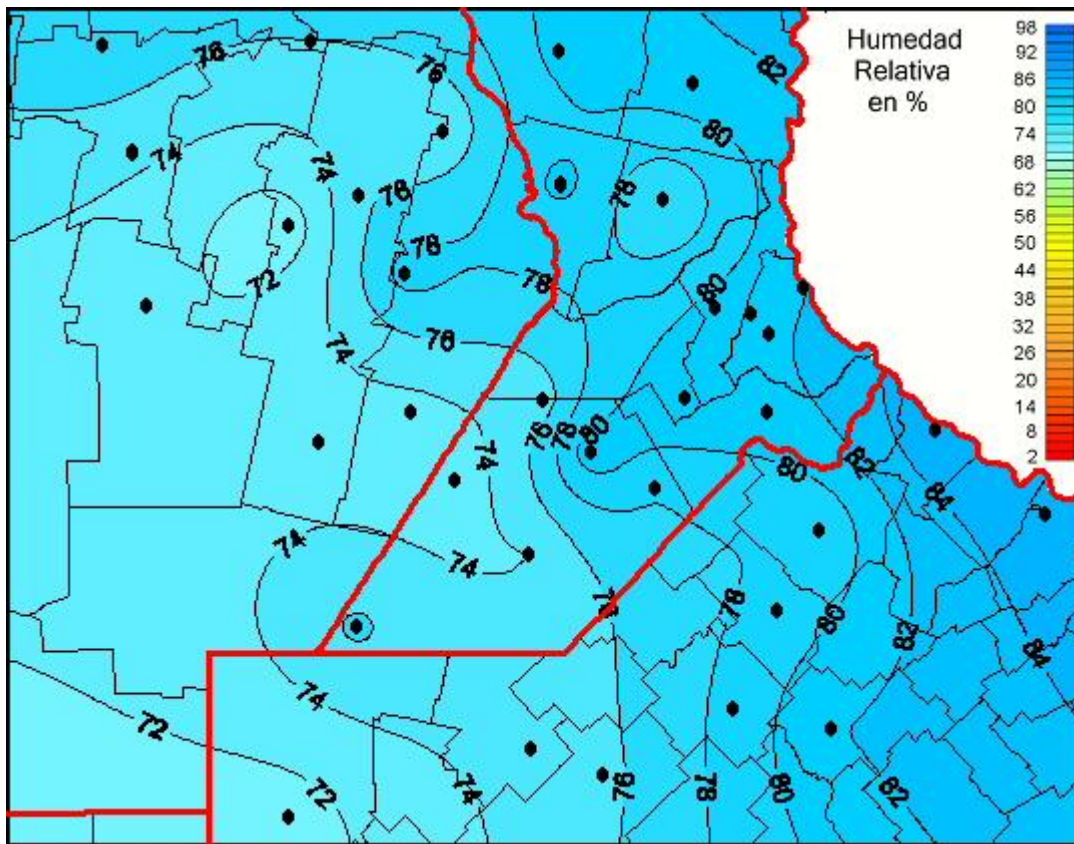

Humedad Relativa

Mapa de humedad relativa de las las últimas 24 horas.
(Desde las 8:00AM hasta las 8:00AM). Se actualiza a las 10:00hs.