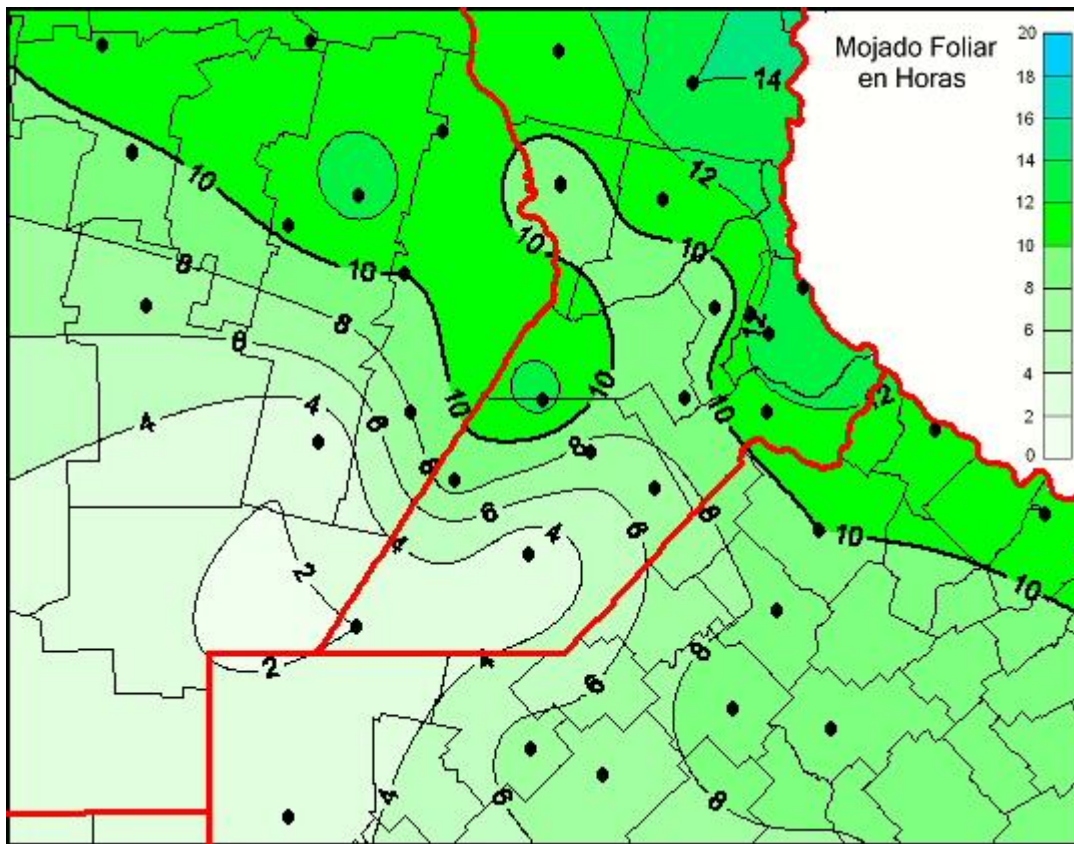

Humedad de Hoja

Mapa de humedad de hoja de las últimas 24 horas.
(Desde las 8:00AM hasta las 8:00AM). Se actualiza a las 10:00hs.