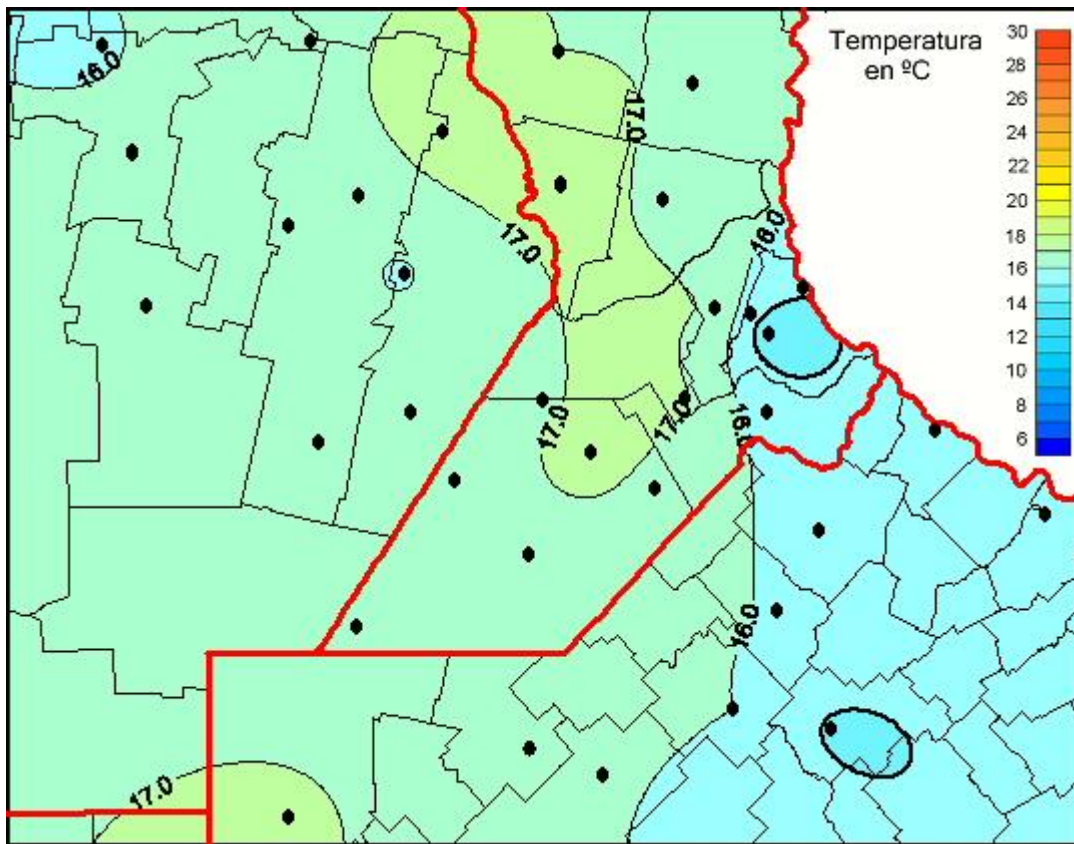

## Temperaturas Medias

Mapa de temperaturas medias de las las últimas 72 horas.  
(Desde las 8:00AM hasta las 8:00AM). Se actualiza a las 10:00hs.